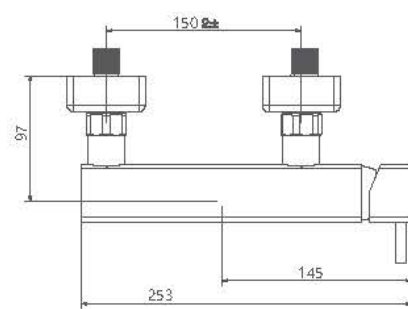

0170804 آشپزخانه ۲ منظوره

0170004 توالت

0170104 حمام

- کارتریج سرامیکی مقاوم در برابر دما و فشار بالا
- دارای پرلاتور کاهنده مصرف آب
- رسوب پذیری کمتر سطح به دلیل طراحی خاص بدنه
- نصب سریع و آسان
- پاکیزگی آسان
- ساختار ارگونومیک
- سایز کارتریج: ۲۵mm
- کنترل کیفیت صددرصد