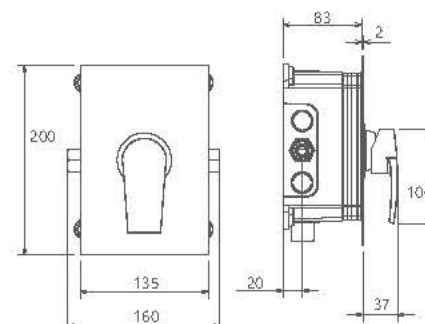

حمام | تیپ یک