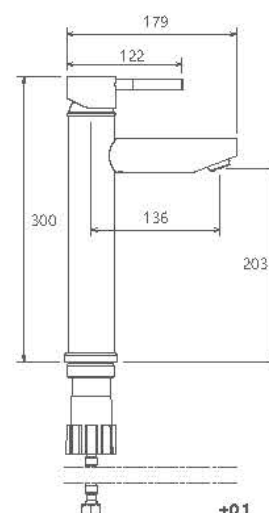

0130305 روشویی پایه بلند