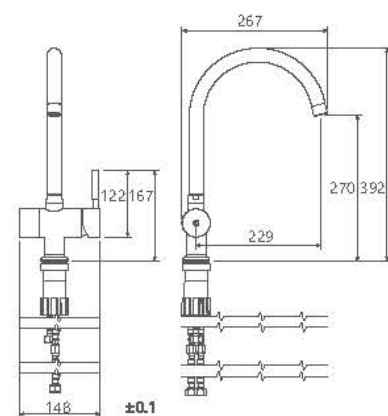

0330504 کروم