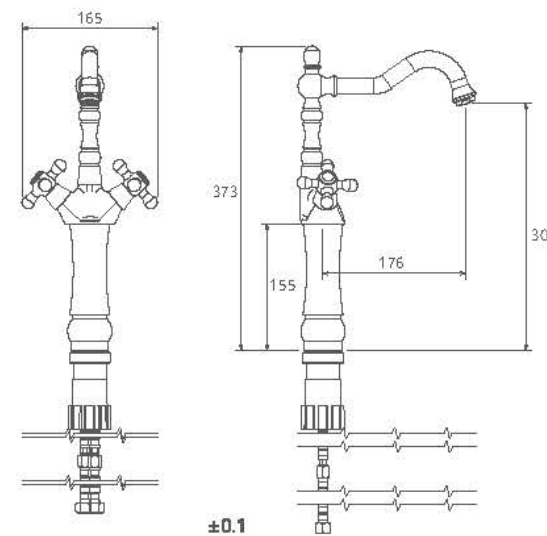

0150006 توالت

0150406 روشویی زرد

0150106 حمام

0150306 روشویی پایه بلند

Dante

0390506 آشپزخانه

- نصب سریع و آسان
- پایداری آسان
- ساختار ایزونومیک
- سایز کارتریج: ۳۵ mm
- کنترل کیفیت صددرصد
- کارتریج سرامیکی مقاوم در برابر دما و فشار بالا
- دارای پرتاتور کاهنده مصرف آب
- رسوب پذیری کمتر سطح به دلیل طراحی خاص بدنه
- پوشش PVD (لایه نشانی تحت خلاء) مطابق با استاندارد روز دنیا
- دارای خاصیت آنتی باکتریال با استفاده از تکنولوژی پیشرفته