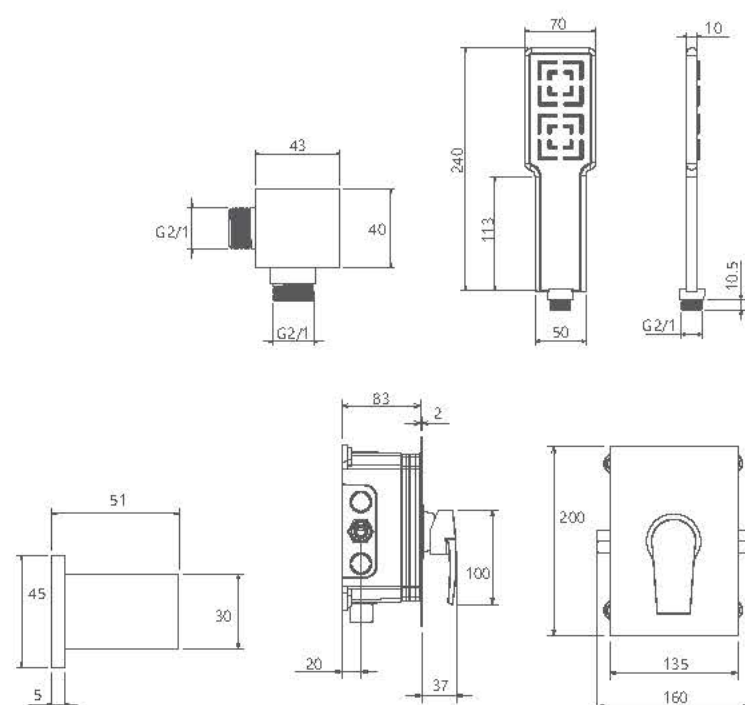

0262104 حمام | تیپ دو