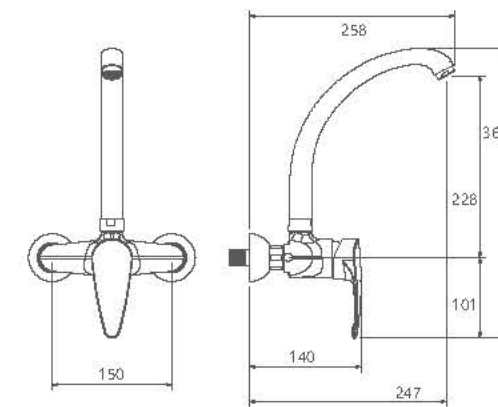

آشپزخانه شاورى 0050604