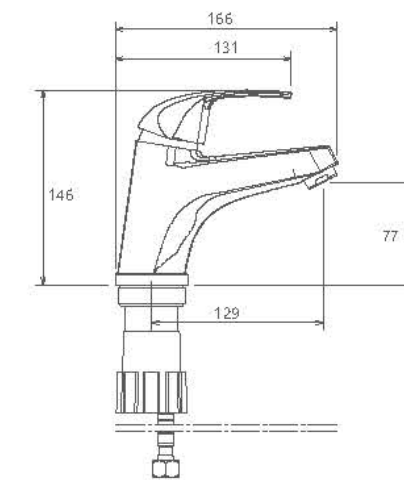

- آشیپخانه از نوع شآوری و معمولی
- آشیپخانه شآوری با گوشه دو حالته
- کارتریج سرامیکی مقاوم در برابر دما و فشار بالا
- دارای پرلاتور کاهنده مصرف آب
- رسوب پذیری کمتر سطح به دلیل طراحی خاص بدنه
- نصب سریع و آسان
- پاکیزگی آسان
- ساختار ارگونومیک
- شیر آشیپخانه شآوری جهت پوشش فضای بیشتر هنگام شستشو
- سایز کارتریج: 40 mm
- کنترل کیفیت صد درصد