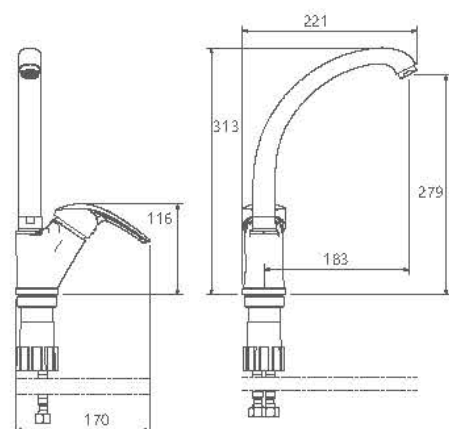

0380504 آشپزخانه

0380204 روشویی ثابت

0380004 توالت

0380404 روشویی زدن

0380104 حمام

0380604 آشپزخانه فتری

0060504 آشپزخانه

- پاکیزگی آسان
- ساختار ارگونومیک
- سایز کارتریج: 40mm
- کنترل کیفیت صددرصد
- کارتریج سرامیکی مقاوم در برابر دما و فشار بالا
- دارای پرلاتور کاهنده مصرف آب
- رسوب پذیری کمتر سطح به دلیل طراحی خاص بدنه
- نصب سریع و آسان