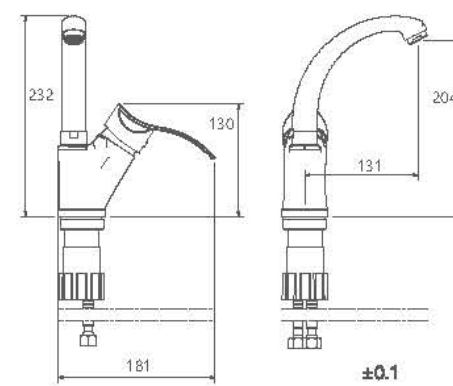

- کارتریج سرامیکی مقاوم در برابر دما و فشار بالا
- دارای پرلاتور کاهنده مصرف آب
- رسوب پذیری کمتر سطح به دلیل طراحی خاص بدنه
- نصب سریع و آسان
- پاکیزگی آسان
- ساختار ارگونومیک
- سایز کارتریج: 40mm
- کنترل کیفیت صددرصد

0030204 روشویی ثابت