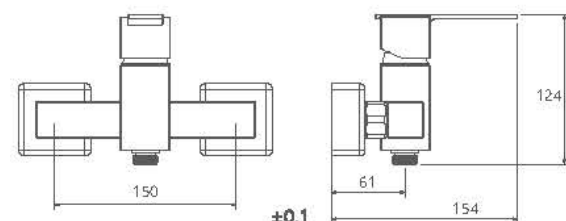

- آشپزخانه از نوع معمولی و فتری
- کارتریج سرامیکی مقاوم در برابر دما و فشار بالا
- دارای پرتاتور کاهنده مصرف آب
- نصب سریع و آسان
- پاکیزگی آسان
- ساختار ارگونومیک
- سایز کارتریج: ۳۵mm
- کنترل کیفیت صددرصد

0380504 آشپزخانه