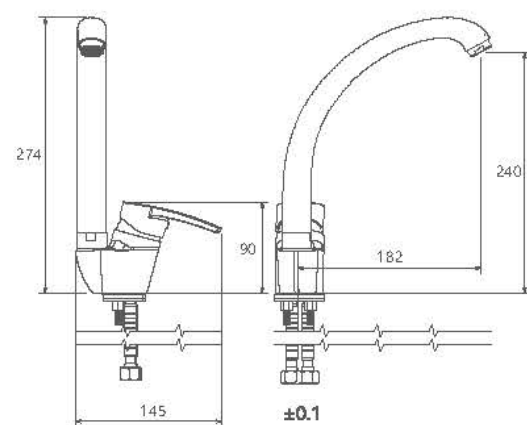

## Collection

0010504 آشپزخانه

- پاکیزگی آسان
- ساختار ارگونومیک
- سایز کارتریج: ۳۵ mm
- کنترل کیفیت صددرصد
- کارتریج سرامیکی مقاوم در برابر دما و فشار بالا
- دارای پرلاتور کاهنده مصرف آب
- رسوب پذیری کمتر سطح به دلیل طراحی خاص بدنه
- نصب سریع و آسان