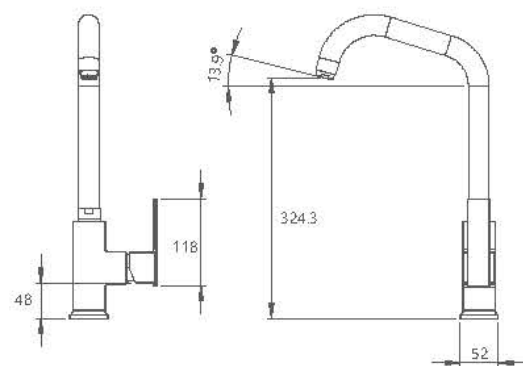

- آشپزخانه از نوع معمولی و فتری
- کارتریج سرامیکی مقاوم در برابر دما و فشار بالا
- دارای پرتاتور کاهنده مصرف آب
- نصب سریع و آسان
- پاکیزگی آسان
- ساختار ارگونومیک
- سایز کارتریج: ۳۵mm
- کنترل کیفیت صددرصد

0380504 آشپزخانه