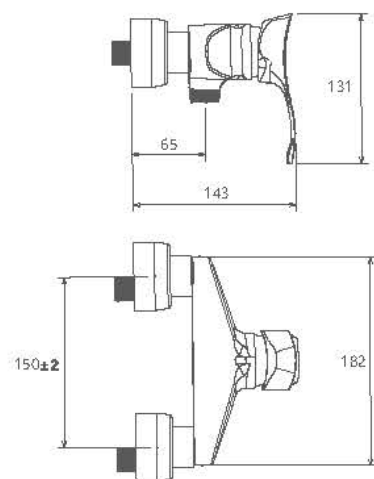

- اشپزخانه از نوع شاورری و معمولی
- کارتریج سرامیکی مقاوم در برابر دما و فشار بالا
- دارای پرلاتور کاهشده مصرف آب
- رسوب پذیری کمتر سطح به دلیل طراحی خاص بدنه
- نصب سریع و آسان
- پاکیزگی آسان
- ساختار ارگونومیک
- شیرآشپزخانه شاورری جهت پوشش فضای بیشتر هنگام شستشو
- اشپزخانه شاورری با گوشه دو حالته
- سایز کارتریج: 40 mm
- کنترل کیفیت صد درصد