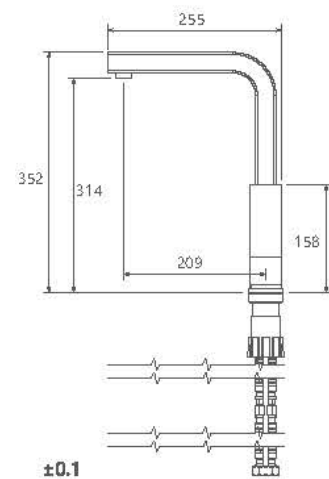

# Europe Collection

0190504 آشپزخانه

- ساختار ارگونومیک
- سایز کارتریج: ۳۵ mm
- کنترل کیفیت صددرصد
- کارتریج سرامیکی مقاوم در برابر دما و فشار بالا
- دارای پرتاتور کاهنده مصرف آب
- نصب سریع و آسان
- پاکیزگی آسان