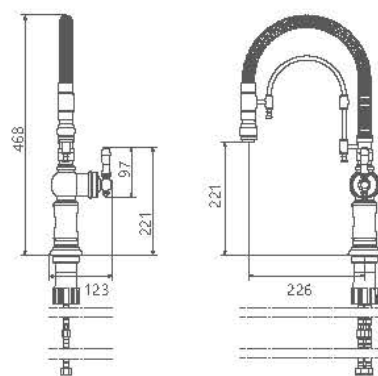

## Collection

0230106 حمام

0230506 آشپزخانه

0230606 آشپزخانه شاورى

0230806 آشپزخانه فنرى

- شیرآشپزخانه شاورى جهت پوشش فضای بیشتر در هنگام شستشو
- ساختار ارگونومیک
- نصب سریع و آسان
- سایز کارتریج: ۳۵mm
- کنترل کیفیت صد درصد
- آشپزخانه از نوع معمولی، شاورى و فنرى
- کارتریج سرامیکی مقاوم در برابر دما و فشار بالا
- دارای پرلاتور کاهنده مصرف آب
- رسوب پذیری کمتر سطح به دلیل طراحی خاص بدنه
- پوشش PVD (لایه نشانی تحت خلاء) مطابق با استاندارد روز دنیا