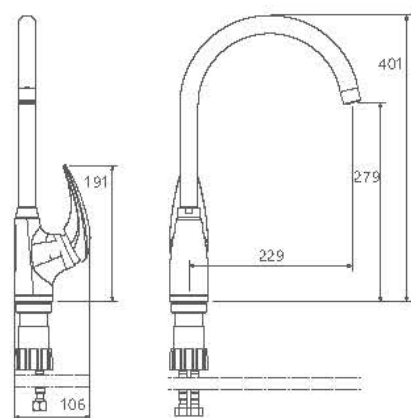

0140506 آشپزخانه

- کارتریج سرامیکی مقاوم در برابر دما و فشار بالا
- دارای پرلاتور کاهنده مصرف آب
- رسوب پذیری کمتر سطح به دلیل طراحی خاص بدنه
- پوشش PVD (لایه نشانی تحت خلاء) مطابق با استاندارد روز دنیا
- دارای خاصیت آنتی باکتریال با استفاده از تکنولوژی پیشرفته
- نصب سریع و آسان
- پاکیزگی آسان
- ساختار ارگونومیک
- سایز کارتریج: 40mm
- کنترل کیفیت صددرصد