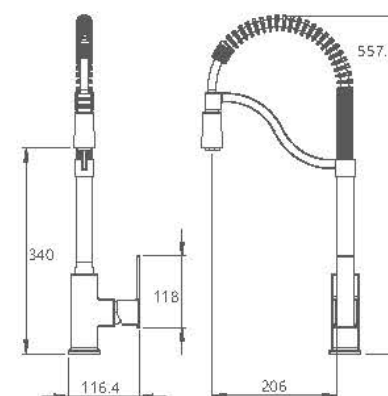

0380504 آشپزخانه

0380204 روشویی ثابت

0380004 توالت

0380404 روشویی زدن

0380104 حمام

0380604 آشپزخانه فتری

0060504 آشپزخانه

- پاکیزگی آسان
- ساختار ارگونومیک
- سایز کارتریج: 40mm
- کنترل کیفیت صددرصد
- کارتریج سرامیکی مقاوم در برابر دما و فشار بالا
- دارای پرلاتور کاهنده مصرف آب
- رسوب پذیری کمتر سطح به دلیل طراحی خاص بدنه
- نصب سریع و آسان