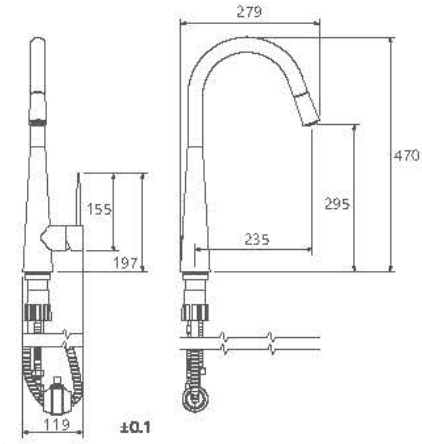

0300614 آشپزخانه