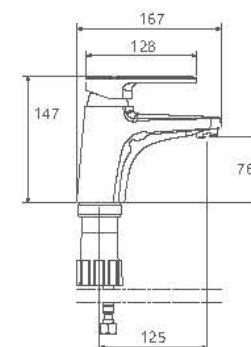

## Collection

0100604 آشپزخانه شاورى

0100004 توالت

0100104 حمام

- آشپزخانه از نوع شاورى و معمولى
- كارترىج سرامىكى مقاوم در برابر دما و فشار بالا
- آشپزخانه شاورى با گوشى دو حالته
- داراى پرلاتور كاهنده مصرف آب
- رسوب پذيرى كمتر سطح به دليل طراحى خاص بدنه
- نصب سريع و آسان
- پاكيژگى آسان
- ساختار اگونوميك
- شيرآشپزخانه شاورى جهت پوشش فضاي بيشتري هنگام شستشو
- سايز كارترىج: 40mm
- كنترل كيفيت صددرصد