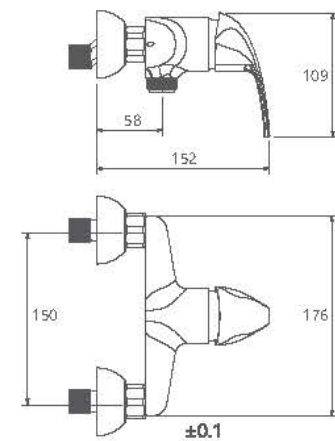

- آشیپخانه از نوع شآوری و معمولی
- آشیپخانه شآوری با گوشه دو حالته
- کارتریج سرامیکی مقاوم در برابر دما و فشار بالا
- دارای پرلاتور کاهنده مصرف آب
- رسوب پذیری کمتر سطح به دلیل طراحی خاص بدنه
- نصب سریع و آسان
- پاکیزگی آسان
- ساختار ارگونومیک
- شیر آشیپخانه شآوری جهت پوشش فضای بیشتر هنگام شستشو
- سایز کارتریج: 40 mm
- کنترل کیفیت صد درصد