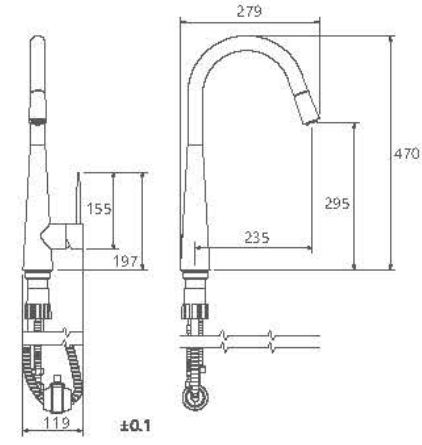

0300611 آشپزخانه