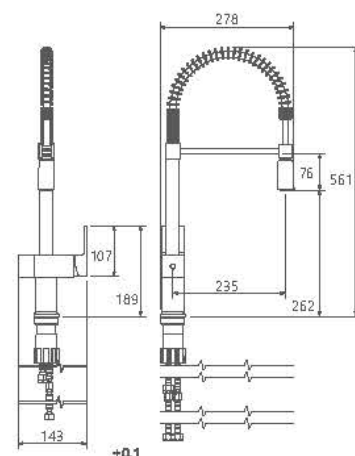

0280504 کروم