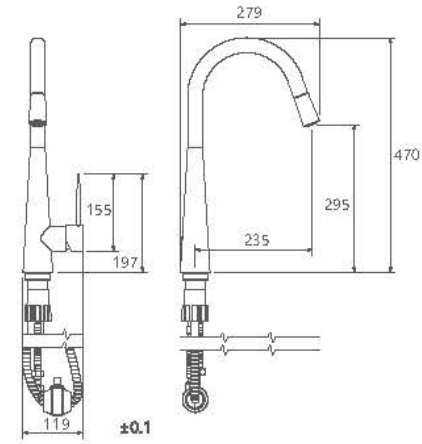

0300615 آشپزخانه