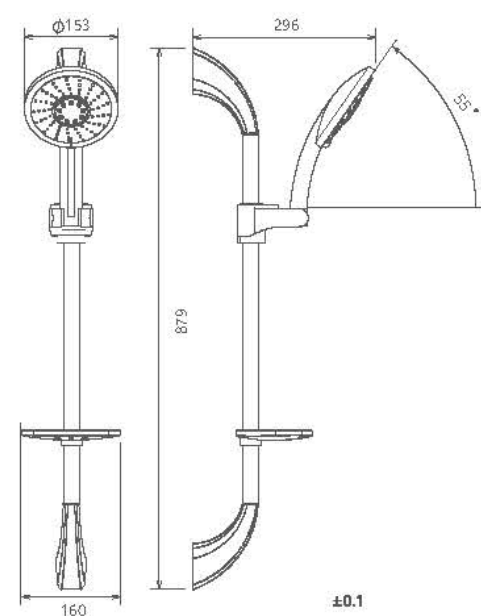

- رسوب پذیری کمتر سطح به دلیل طراحی خاص بدنه
- پوشش PVD (لایه نشانی تحت خلاء) مطابق با استاندارد روز دنیا
- نازل های سیلیکونی سردوش با قابلیت رسوب گیری کمتر
- نصب سریع و آسان
- ساختار ارگونومیک
- کنترل کیفیت صد درصد

- رسوب پذیری کمتر سطح به دلیل طراحی خاص بدنه
- دو منظوره- سردوش ثابت و متحرک
- نازل های سیلیکونی سردوش با قابلیت رسوب گیری کمتر
- نصب سریع و آسان
- ساختار ارگونومیک
- قابلیت تنظیم ارتفاع برای دوش ثابت و متحرک
- کنترل کیفیت صد درصد