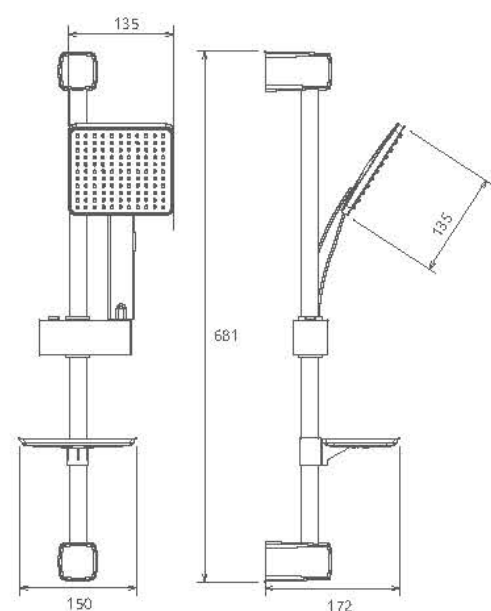

- رسوب پذیری کمتر سطح به دلیل طراحی خاص بدنه
- نازل های سیلیکونی سردوش با قابلیت رسوب گیری کمتر
- نصب سریع و آسان
- ساختار ارگونومیک
- کنترل کیفیت صد درصد

8042504 علم دوش

- رسوب پذیری کمتر سطح به دلیل طراحی خاص بدنه
- دو منظوره- سردوش ثابت و متحرک
- نازل های سیلیکونی سردوش با قابلیت رسوب گیری کمتر
- نصب سریع و آسان
- ساختار ارگونومیک
- قابلیت تنظیم ارتفاع برای دوش ثابت و متحرک
- کنترل کیفیت صد درصد