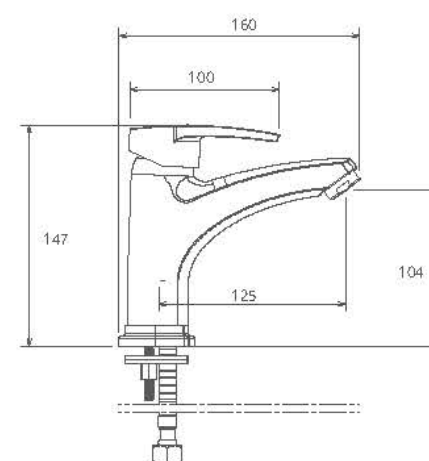

- پاکیزگی آسان
- ساختار ارگونومیک
- سایز کارتریج: ۳۵ mm
- کنترل کیفیت صددرصد
- کارتریج سرامیکی مقاوم در برابر دما و فشار بالا
- دارای پرلاتور کاهنده مصرف آب
- رسوب پذیری کمتر سطح به دلیل طراحی خاص بدنه
- نصب سریع و آسان