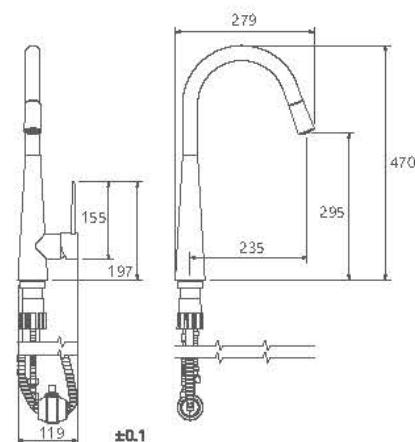

0300604 کروم