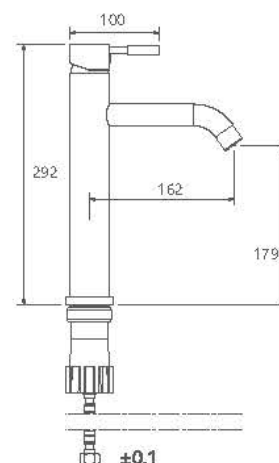

0110304 روشویی پایه بلند