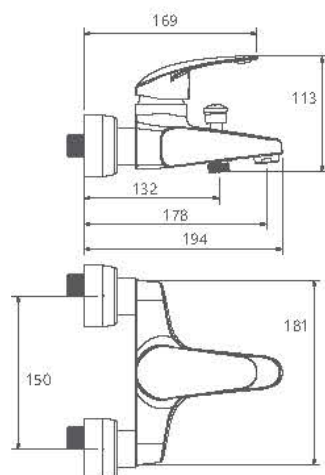

- کارتریج سرامیکی مقاوم در برابر دما و فشار بالا
- دارای پریلاتور کاهشده مصرف آب
- رسوب پذیری کمتر سطح به دلیل طراحی خاص بدنه
- نصب سریع و آسان
- پاکیزگی آسان
- ساختار ارگونومیک
- سایز کارتریج: 40 mm
- کنترل کیفیت صددرصد

0040204 روشویی ثابت