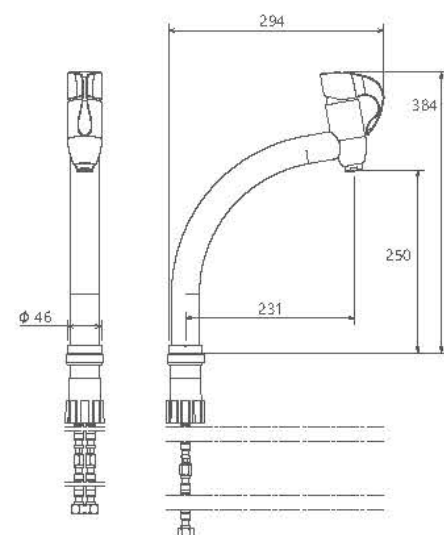

0150006 توالت

0150406 روشویی زرد

0150106 حمام

0150306 روشویی پایه بلند

Dante

0390506 آشپزخانه

- نصب سریع و آسان
- پایداری آسان
- ساختار ایزونومیک
- سایز کارتریج: ۳۵ mm
- کنترل کیفیت صددرصد
- کارتریج سرامیکی مقاوم در برابر دما و فشار بالا
- دارای پرتاتور کاهنده مصرف آب
- رسوب پذیری کمتر سطح به دلیل طراحی خاص بدنه
- پوشش PVD (لایه نشانی تحت خلاء) مطابق با استاندارد روز دنیا
- دارای خاصیت آنتی باکتریال با استفاده از تکنولوژی پیشرفته