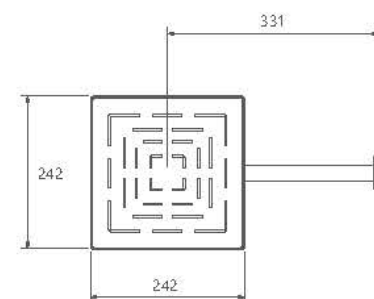

0264104
0264004

حمام | تیپ چهار

0263104
0263004

حمام | تیپ سه