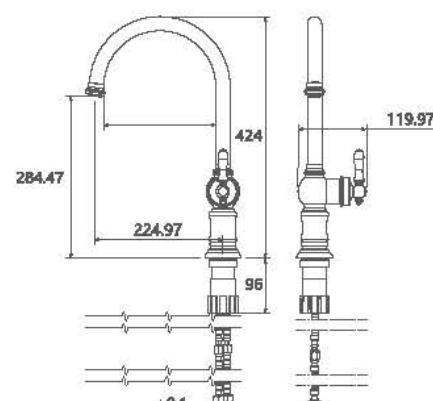

## Collection

0230106 حمام

0230506 آشپزخانه

0230606 آشپزخانه شاورى

0230806 آشپزخانه فنرى

- شیرآشپزخانه شاورى جهت پوشش فضای بیشتر در هنگام شستشو
- ساختار ارگونومیک
- نصب سریع و آسان
- سایز کارتریج: ۳۵mm
- کنترل کیفیت صد درصد
- آشپزخانه از نوع معمولی، شاورى و فنرى
- کارتریج سرامیکی مقاوم در برابر دما و فشار بالا
- دارای پرلاتور کاهنده مصرف آب
- رسوب پذیری کمتر سطح به دلیل طراحی خاص بدنه
- پوشش PVD (لایه نشانی تحت خلاء) مطابق با استاندارد روز دنیا