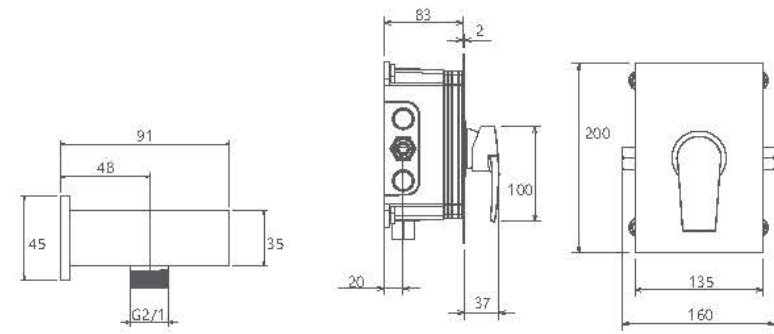

مشکی / طلا   شیری / کروم   شیری / طلا   کروم مات   طلا مات   طلا   کروم