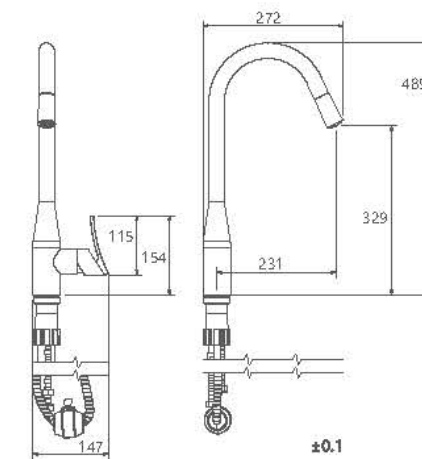

0310604 کروم