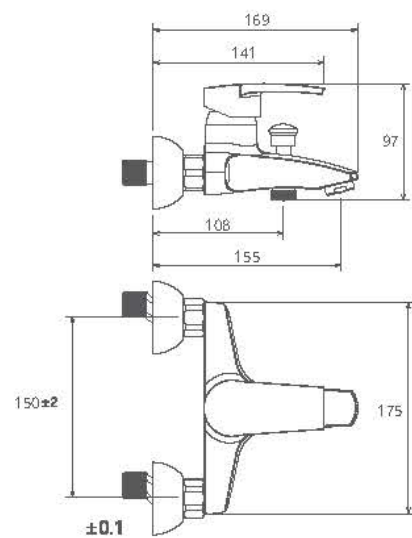

- پاکیزگی آسان
- ساختار ارگونومیک
- سایز کارتریج: ۳۵ mm
- کنترل کیفیت صددرصد
- کارتریج سرامیکی مقاوم در برابر دما و فشار بالا
- دارای پرلاتور کاهنده مصرف آب
- رسوب پذیری کمتر سطح به دلیل طراحی خاص بدنه
- نصب سریع و آسان