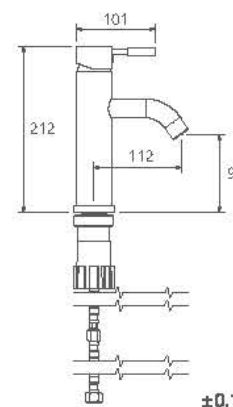

0110204 روشویی ثابت