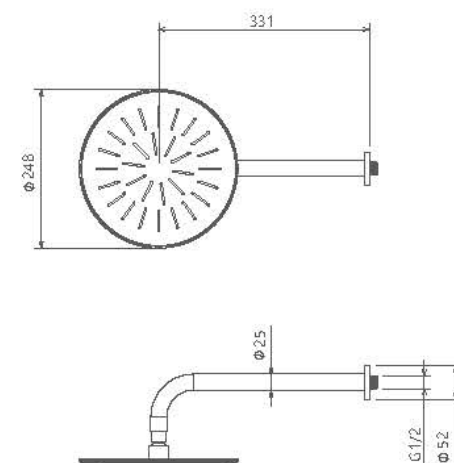

حمام | تیپ یک

0251104
0251004