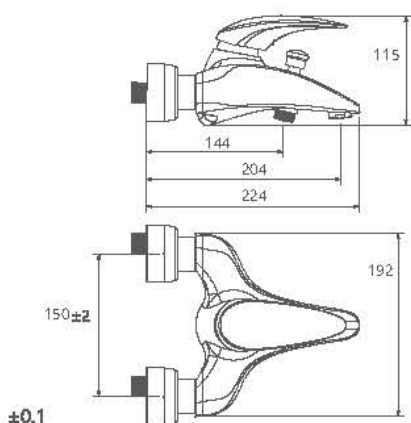

0140506 آشپزخانه

- کارتریج سرامیکی مقاوم در برابر دما و فشار بالا
- دارای پرلاتور کاهنده مصرف آب
- رسوب پذیری کمتر سطح به دلیل طراحی خاص بدنه
- پوشش PVD (لایه نشانی تحت خلاء) مطابق با استاندارد روز دنیا
- دارای خاصیت آنتی باکتریال با استفاده از تکنولوژی پیشرفته
- نصب سریع و آسان
- پاکیزگی آسان
- ساختار ارگونومیک
- سایز کارتریج: 40mm
- کنترل کیفیت صددرصد