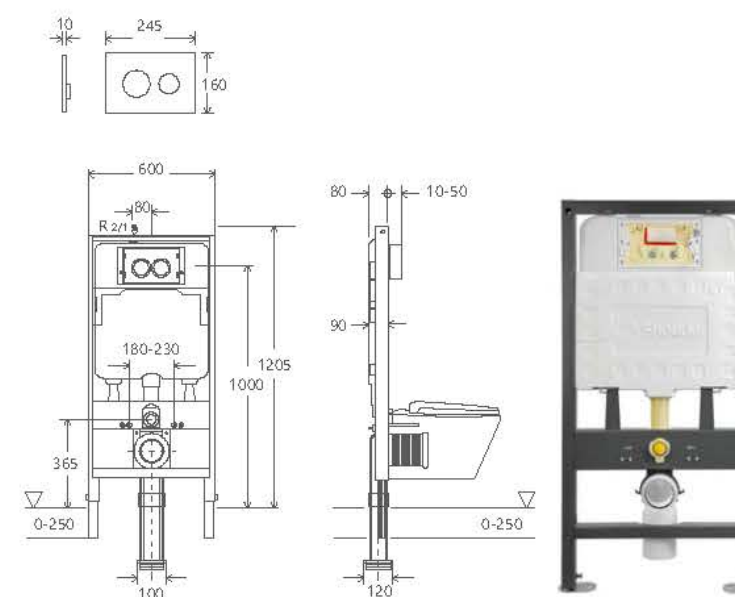

7043501 فلاش تانک