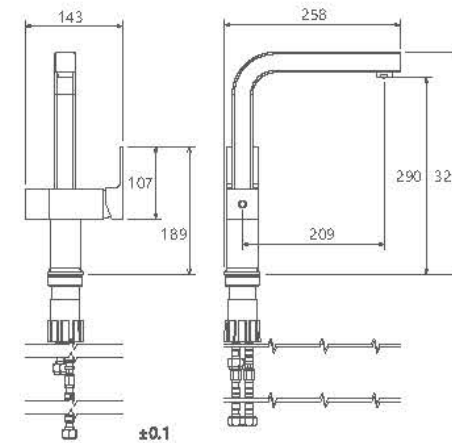

آشپزخانه | اتلانتیک

- کارتریج سرامیکی مقاوم در برابر دما و فشار بالا
- دارای پرلاتور کاهنده مصرف آب
- دارای اتصال مستقیم با دستگاه تصفیه آب
- نصب سریع و آسان
- پاکیزگی آسان
- ساختار ارگونومیک
- سایز کارتریج: ۳۵ mm
- کنترل کیفیت صد درصد

آشپزخانه مدل اتلانتیک با عملکرد دو منظوره، دارای سه ورودی آب سرد، آب گرم و دستگاه تصفیه آب در پایین شیراست. این شیر دارای دو اهرم آب سرد - گرم و دستگاه تصفیه آب می باشد.

0320504 کروم

0320505 کروم مات

کروم مات

کروم

Kitchen | Atlantic Collection