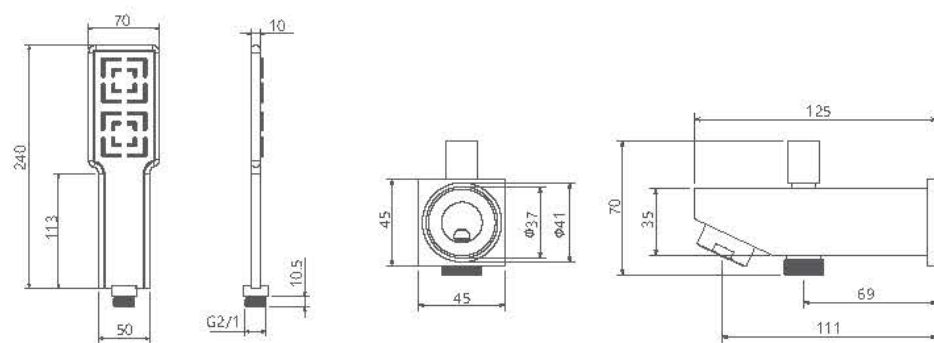

0264104
0264004

حمام | تیپ چهار

0263104
0263004

حمام | تیپ سه