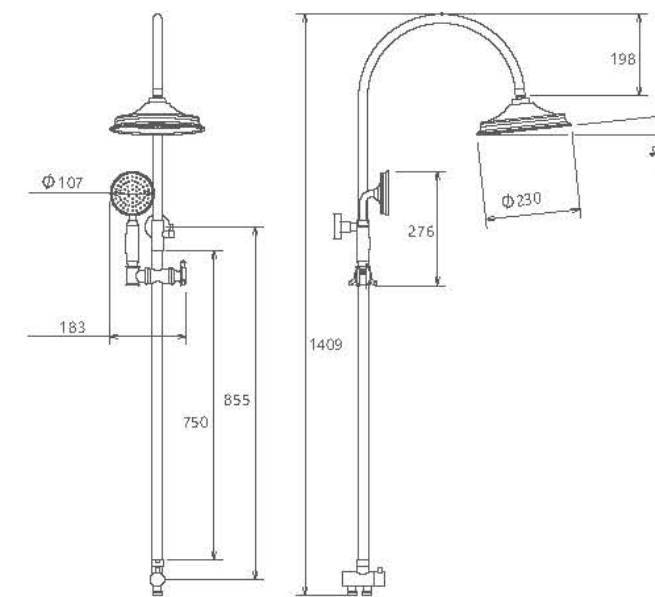

- رسوب پذیری کمتر سطح به دلیل طراحی خاص بدنه
- دارای پریاتور گاهنده مصرف آب
- دو منظوره- سردوش ثابت و متحرک
- نازل های سیلیکونی سردوش با قابلیت رسوب گیری کمتر
- قابلیت تنظیم ارتفاع برای دوش متحرک و ثابت
- ساختار ارگونومیک
- پوشش PVD لایه نشانی تحت خلاء مطابق با استاندارد روز دنیا
- نصب سریع و آسان
- دارای خاصیت آنتی باکتریال با استفاده از تکنولوژی پیشرفته
- پاکیزگی آسان
- مجهز به تکنولوژی Air در جهت بهینه سازی مصرف آب
- کنترل کیفیت صددرصد

علم دوش 9022606

طلا نوبک / طلا / کروم