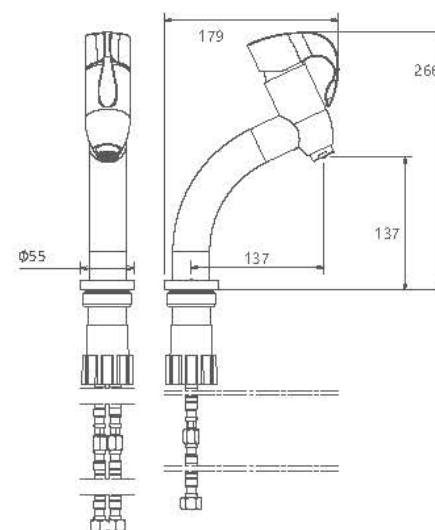

- نصب سریع و آسان
- پایداری آسان
- ساختار ایزونومیک
- سایز کارتریج: ۳۵ mm
- کنترل کیفیت صددرصد
- کارتریج سرامیکی مقاوم در برابر دما و فشار بالا
- دارای پرتاتور کاهنده مصرف آب
- رسوب پذیری کمتر سطح به دلیل طراحی خاص بدنه
- پوشش PVD (لایه نشانی تحت خلاء) مطابق با استاندارد روز دنیا
- دارای خاصیت آنتی باکتریال با استفاده از تکنولوژی پیشرفته