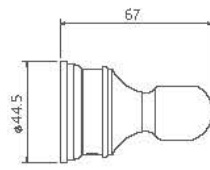

0242107 حمام | تیپ دو

0241107 حمام | تیپ یک  
0241007

0244107  
0244007

حمام | تیپ چهار

حمام | تیپ سه

0243107  
0243007

توکرا | روشویی دو تیکه / زیگموند

- اشغال فضای کمتر
- کارتریج سرامیکی مقاوم در برابر دما و فشار بالا
- ساختار ارگونومیک
- نصب سریع و آسان
- سایز کارتریج: ۳۵mm
- پاکیزگی آسان
- کنترل کیفیت صد درصد
- منعطف در جانمایی