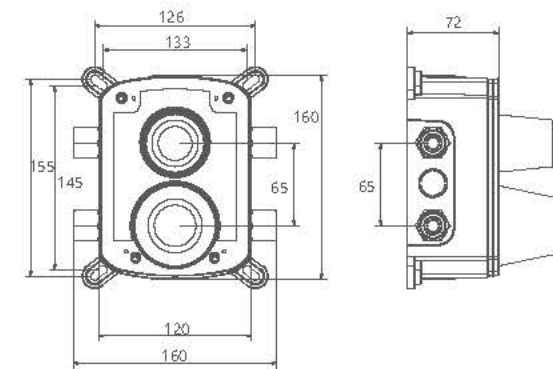

باکس توکار

- کارتریج سرامیکی مقاوم در برابر دما و فشار بالا
- نصب سریع و آسان
- اشغال فضای کمتر
- جنس بدنه برنج
- منعطف در جانمایی
- امکان دسترسی به قطعات داخلی بدون تخریب
- سایز کارتریج: ۳۵ mm
- کنترل کیفیت صد در صد

باکس A: برای تیپ ۲ و ۴ کلیه حمام های توکار و توالت بیده
باکس B: برای تیپ ۱ و ۲ حمام های توکار و کلیه توالت ها