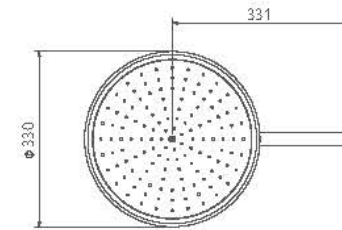

0244107
0244007

حمام | تیپ چهار

حمام | تیپ سه

0243107
0243007