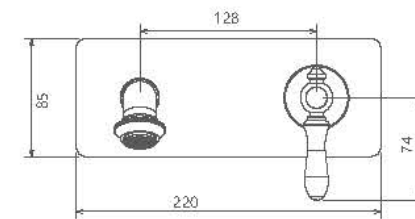

توکار | روشویی / زیگموند

- کارتریج سرامیکی مقاوم در برابر دما و فشار بالا
- اشغال فضای کمتر
- نصب سریع و آسان
- پاکیزگی آسان
- سایز کارتریج: ۳۵mm
- کنترل کیفیت صددرصد
- منعطف در جانمایی

0240204 کروم

طلا مات   طلا   کروم