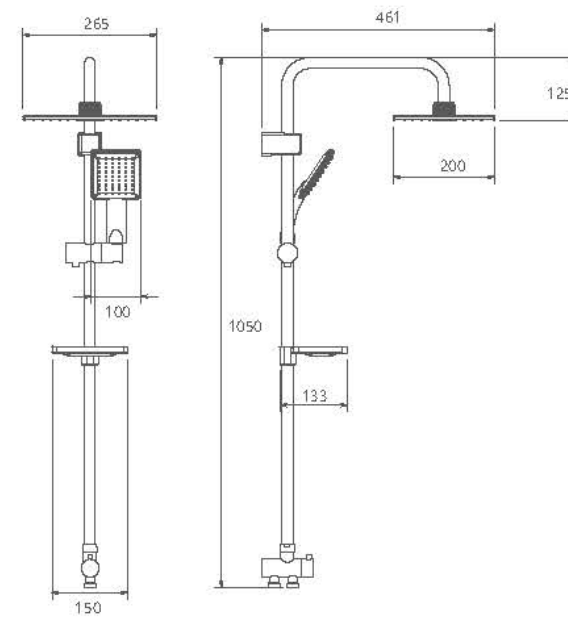

- دو منظوره- سردوش ثابت و متحرک
- پوشش PVD (لایه نشانی تحت خلاء) مطابق با استاندارد روز دنیا
- دارای خاصیت آنتی باکتریال با استفاده از تکنولوژی پیشرفته
- نازل های سیلیکونی سردوش با قابلیت رسوب گیری کمتر
- نصب سریع و آسان
- ساختار ارگونومیک
- قابلیت تنظیم ارتفاع برای دوش ثابت و متحرک
- کنترل کیفیت صددرصد

- دو منظوره- سردوش ثابت و متحرک
- رسوب پذیری کمتر سطح به دلیل طراحی خاص بدنه
- نازل های سیلیکونی سردوش با قابلیت رسوب گیری کمتر
- نصب سریع و آسان
- ساختار ارگونومیک
- قابلیت تنظیم ارتفاع برای دوش ثابت و متحرک
- کنترل کیفیت صددرصد