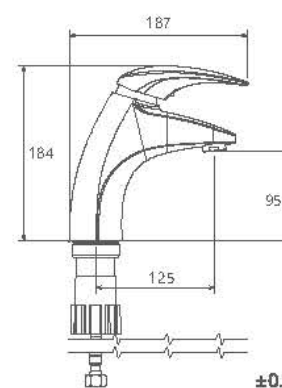

0140506 آشپزخانه

- کارتریج سرامیکی مقاوم در برابر دما و فشار بالا
- دارای پرلاتور کاهنده مصرف آب
- رسوب پذیری کمتر سطح به دلیل طراحی خاص بدنه
- پوشش PVD (لایه نشانی تحت خلاء) مطابق با استاندارد روز دنیا
- دارای خاصیت آنتی باکتریال با استفاده از تکنولوژی پیشرفته
- نصب سریع و آسان
- پاکیزگی آسان
- ساختار ارگونومیک
- سایز کارتریج: 40mm
- کنترل کیفیت صددرصد