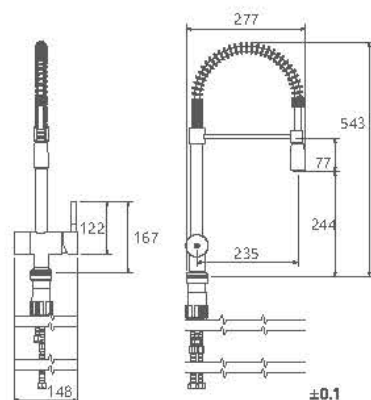

آشپزخانه مدل آلستر فَنری با عملکرد دومنظوره، دارای سه ورودی آب سرد، آب گرم و دستگاه آب تصفیه در پایین شیراست. این شیر دارای دو اهرم آب سرد - گرم و دستگاه تصفیه آب می باشد.

طلا 0290506

کروم 0290504

طلا مات 0290507