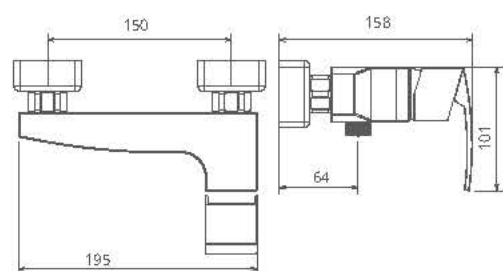

- آشپزخانه از نوع معمولی و فنری
- کارتریج سرامیکی مقاوم در برابر دما و فشار بالا
- دارای پرلاتور کاهنده مصرف آب
- رسوب پذیری کمتر سطح به دلیل طراحی خاص بدنه
- نصب سریع و آسان
- پاکیزگی آسان
- ساختار ارگونومیک
- سایز کارتریج: ۳۵ mm
- کنترل کیفیت صددرصد

0400604 آشپزخانه فنری