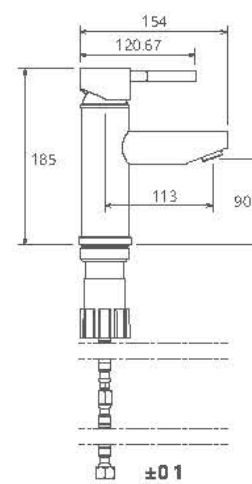

0130205 روشویی ثابت