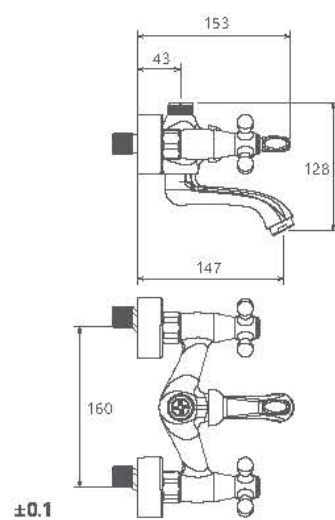

0150006 توالت

0150406 روشویی زرد

0150106 حمام

0150306 روشویی پایه بلند

Dante

0390506 آشپزخانه

- نصب سریع و آسان
- پایداری آسان
- ساختار ایزونومیک
- سایز کارتریج: ۳۵ mm
- کنترل کیفیت صددرصد
- کارتریج سرامیکی مقاوم در برابر دما و فشار بالا
- دارای پرتاتور کاهنده مصرف آب
- رسوب پذیری کمتر سطح به دلیل طراحی خاص بدنه
- پوشش PVD (لایه نشانی تحت خلاء) مطابق با استاندارد روز دنیا
- دارای خاصیت آنتی باکتریال با استفاده از تکنولوژی پیشرفته