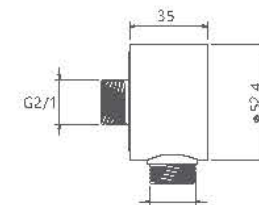

0244107
0244007

حمام | تیپ چهار

حمام | تیپ سه

0243107
0243007