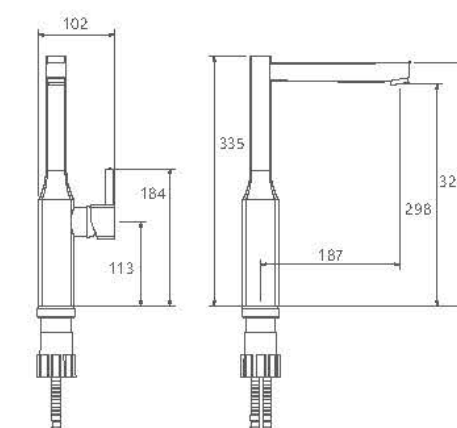

آشپزخانه مدل یونیک با عملکرد دومنظوره، دارای سه ورودی آب سرد، آب گرم و دستگاه تصفیه آب در پایین شیر است. این شیر دارای دواهرم آب سرد- آب گرم و دستگاه تصفیه آب می باشد. دارای خروجی آب برای آب شهری و آب دستگاه تصفیه آب.

0170804 آشپزخانه ۲ منظوره

- کارتریج سرامیکی مقاوم در برابر دما و فشار بالا
- دارای پرلاتور کاهنده مصرف آب
- رسوب پذیری کمتر سطح به دلیل طراحی خاص بدنه
- نصب سریع و آسان
- پاکیزگی آسان
- ساختار ارگونومیک
- سایز کارتریج: ۲۵mm
- کنترل کیفیت صددرصد

0170304 روشویی پایه بلند