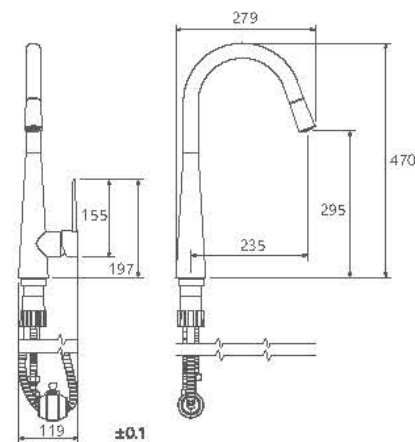

0300605 کروم مات