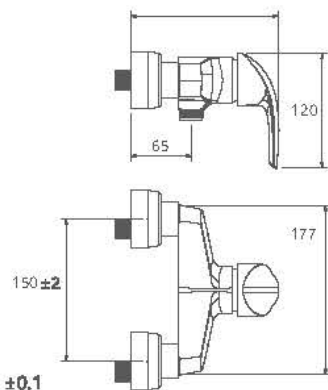

0060504 آشپزخانه

- پاکیزگی آسان
- ساختار ارگونومیک
- سایز کارتریج: 40mm
- کنترل کیفیت صددرصد
- کارتریج سرامیکی مقاوم در برابر دما و فشار بالا
- دارای پرلاتور کاهنده مصرف آب
- رسوب پذیری کمتر سطح به دلیل طراحی خاص بدنه
- نصب سریع و آسان