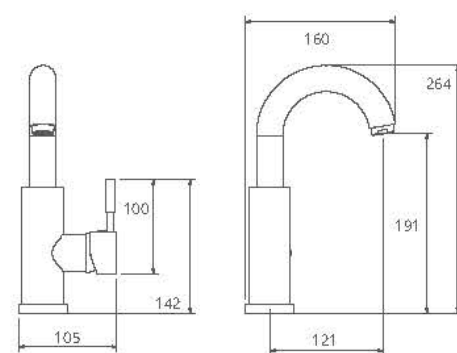

0110204 روشویی ثابت