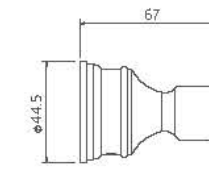

0242107 حمام | تیپ دو

0241107 حمام | تیپ یک  
0241007

0244107  
0244007

حمام | تیپ چهار

حمام | تیپ سه

0243107  
0243007

توکرا | روشویی دو تیکه / زیگموند

- اشغال فضای کمتر
- کارتریج سرامیکی مقاوم در برابر دما و فشار بالا
- ساختار ارگونومیک
- نصب سریع و آسان
- سایز کارتریج: ۳۵mm
- پاکیزگی آسان
- کنترل کیفیت صد درصد
- منعطف در جانمایی