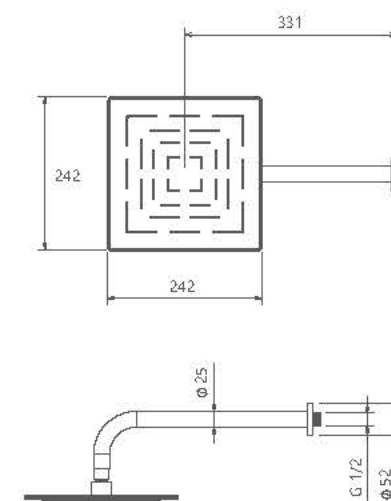

حمام | تیپ یک