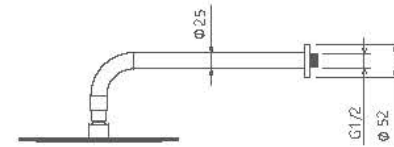

0254104
0254004

حمام | تیپ چهار

0253104
0253004

حمام | تیپ سه