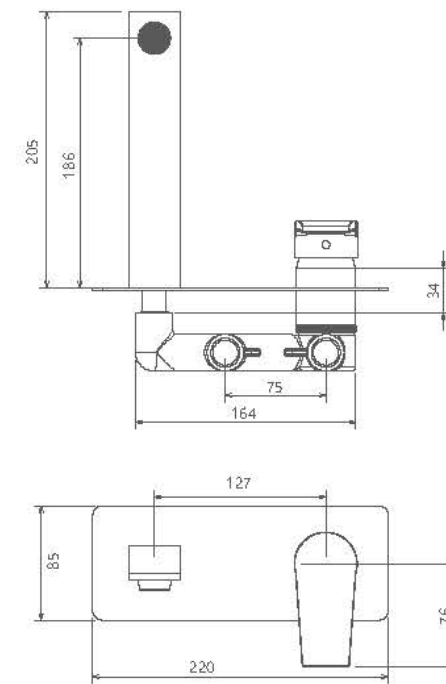

توکار | روشویی / رومر

Romer

- اشغال فضای کمتر
- ساختار ارگونومیک
- سایز کارتریج: ۳۵mm
- کنترل کیفیت صددرصد
- کارتریج سرامیکی مقاوم در برابر دما و فشار بالا
- نصب سریع و آسان
- پاکیزگی آسان
- منعطف در جانمایی