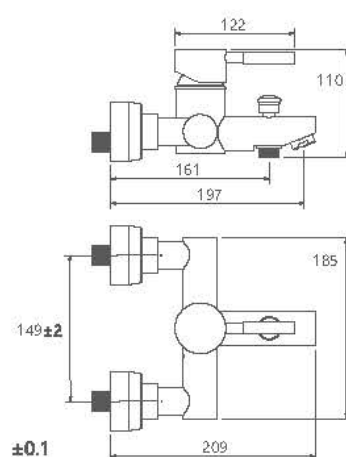

0130305 روشویی پایه بلند