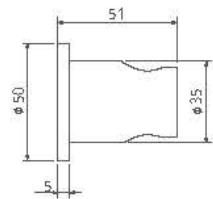

0254104
0254004

حمام | تیپ چهار

0253104
0253004

حمام | تیپ سه