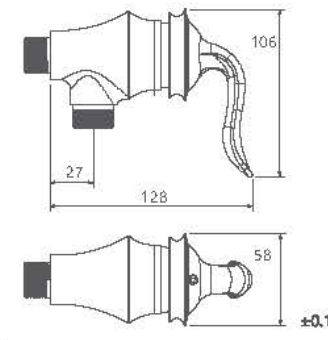

0380904 شیر تکی شارب

0200916 شیر تکی لوکا