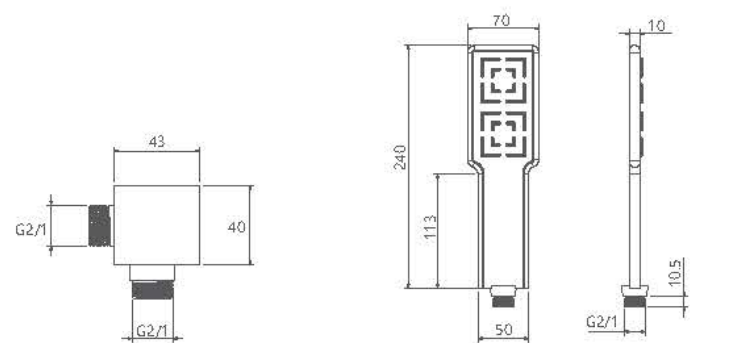

0264104
0264004

حمام | تیپ چهار

0263104
0263004

حمام | تیپ سه