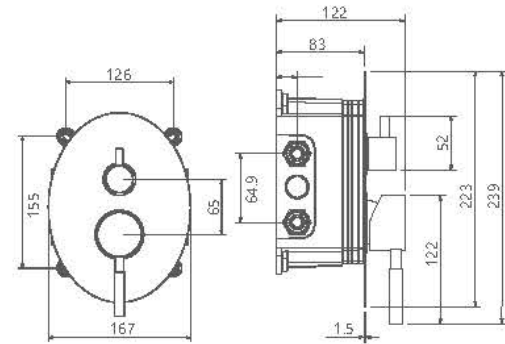

0254104
0254004

حمام | تیپ چهار

0253104
0253004

حمام | تیپ سه