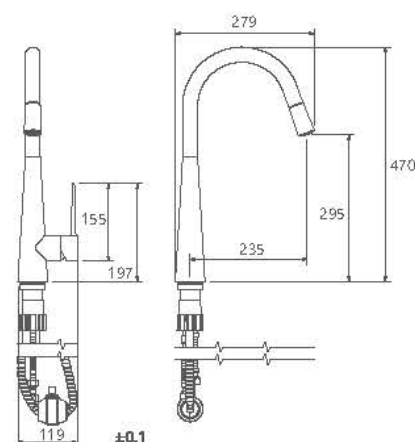

0300605 کروم مات