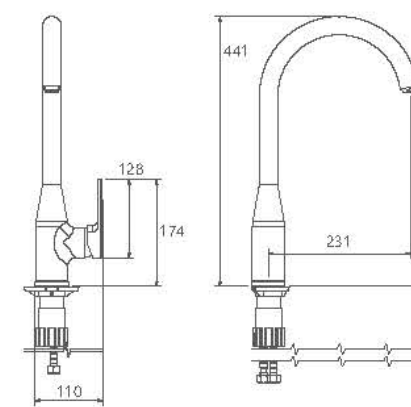

0100504 آشپزخانه