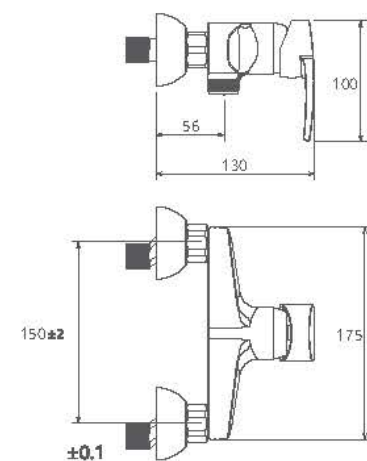

- پاکیزگی آسان
- ساختار ارگونومیک
- سایز کارتریج: ۳۵ mm
- کنترل کیفیت صددرصد
- کارتریج سرامیکی مقاوم در برابر دما و فشار بالا
- دارای پرلاتور کاهنده مصرف آب
- رسوب پذیری کمتر سطح به دلیل طراحی خاص بدنه
- نصب سریع و آسان