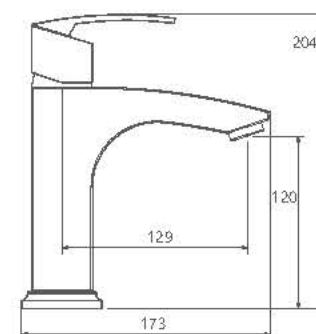

- آشپزخانه از نوع معمولی و فنری
- کارتریج سرامیکی مقاوم در برابر دما و فشار بالا
- دارای پرلاتور کاهنده مصرف آب
- رسوب پذیری کمتر سطح به دلیل طراحی خاص بدنه
- نصب سریع و آسان
- پاکیزگی آسان
- ساختار ارگونومیک
- سایز کارتریج: ۳۵ mm
- کنترل کیفیت صددرصد

0400604 آشپزخانه فنری