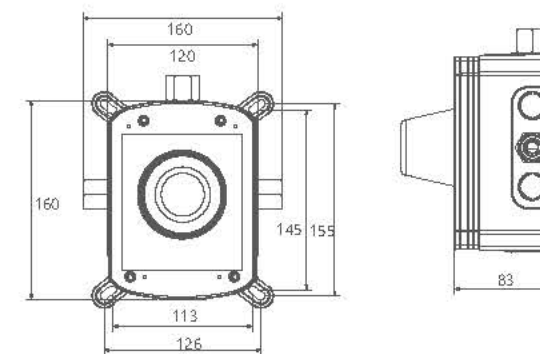

باکس توکار

- کارتریج سرامیکی مقاوم در برابر دما و فشار بالا
- نصب سریع و آسان
- اشغال فضای کمتر
- جنس بدنه برنج
- منعطف در جانمایی
- امکان دسترسی به قطعات داخلی بدون تخریب
- سایز کارتریج: ۳۵ mm
- کنترل کیفیت صد در صد

باکس A: برای تیپ ۲ و ۴ کلیه حمام های توکار و توالت بیده
باکس B: برای تیپ ۱ و ۲ حمام های توکار و کلیه توالت ها