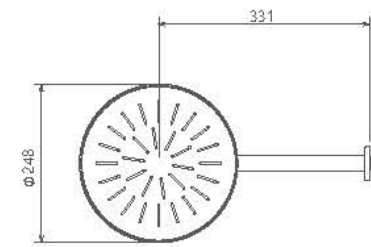

0254104
0254004

حمام | تیپ چهار

0253104
0253004

حمام | تیپ سه