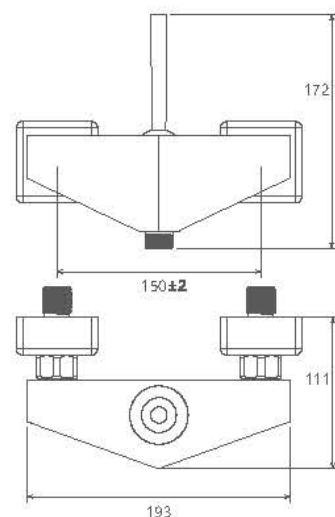

- کارتریج سرامیکی مقاوم در برابر دما و فشار بالا
- دارای پیرلاتور کاهنده مصرف آب
- پوشش رنگ از نوع پودری الکترواستاتیک
- با ضخامت بیش از ۱۰۰ میکرون
- نصب سریع و آسان
- پاکیزگی آسان
- ساختار ایتونومیک
- کارتریج joestik (جواستیک)
- سایز کارتریج: ۳۵ mm
- کنترل کیفیت صددرصد