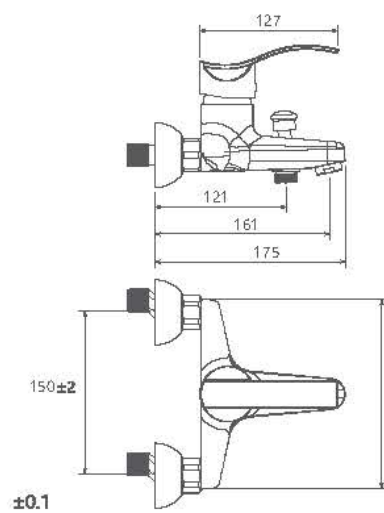

0030104 حمام

- کارتریج سرامیکی مقاوم در برابر دما و فشار بالا
- دارای پرلاتور کاهنده مصرف آب
- رسوب پذیری کمتر سطح به دلیل طراحی خاص بدنه
- نصب سریع و آسان
- پاکیزگی آسان
- ساختار ارگونومیک
- سایز کارتریج: 40mm
- کنترل کیفیت صددرصد