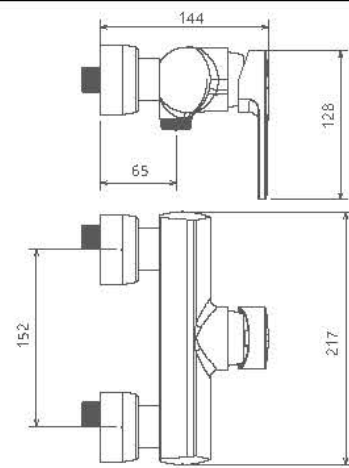

## Collection

0100604 آشپزخانه شاورى

0100004 توالت

0100104 حمام

- آشپزخانه از نوع شاورى و معمولى
- كارترىج سرامىكى مقاوم در برابر دما و فشار بالا
- آشپزخانه شاورى با گوشى دو حالته
- داراى پرلاتور كاهنده مصرف آب
- رسوب پذيرى كمتر سطح به دليل طراحى خاص بدنه
- نصب سريع و آسان
- پاكيژگى آسان
- ساختار اگونوميك
- شيرآشپزخانه شاورى جهت پوشش فضاي بيشتري هنگام شستشو
- سايز كارترىج: 40mm
- كنترل كيفيت صددرصد