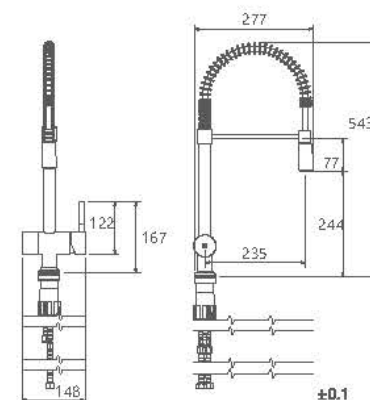

آشپزخانه مدل آلستر فَنری با عملکرد دومنظوره، دارای سه ورودی آب سرد، آب گرم و دستگاه آب تصفیه در پایین شیراست. این شیر دارای دو اهرم آب سرد - گرم و دستگاه تصفیه آب می باشد.

طلا 0290506

کروم 0290504

طلا مات 0290507