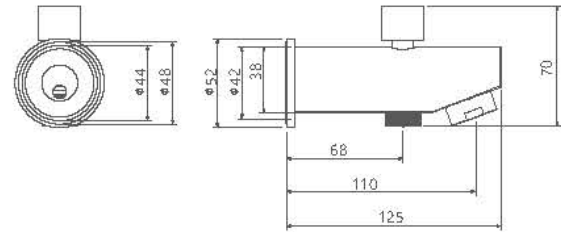

0254104
0254004

حمام | تیپ چهار

0253104
0253004

حمام | تیپ سه