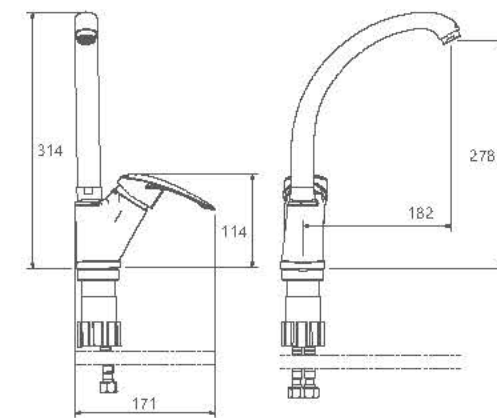

0040004 توالت

0040204 روشویی ثابت

0040104 حمام

0040404 روشویی زدها

Sun Collection

آشپزخانه 0040504

آشپزخانه دیواری 0040704

- آشیپخانه از نوع شآوری و معمولی
- آشیپخانه شآوری با گوشه دو حالته
- کارتریج سرامیکی مقاوم در برابر دما و فشار بالا
- دارای پرلاتور کاهنده مصرف آب
- رسوب پذیری کمتر سطح به دلیل طراحی خاص بدنه
- نصب سریع و آسان
- پاکیزگی آسان
- ساختار ارگونومیک
- شیر آشیپخانه شآوری جهت پوشش فضای بیشتر هنگام شستشو
- سایز کارتریج: 40 mm
- کنترل کیفیت صد درصد