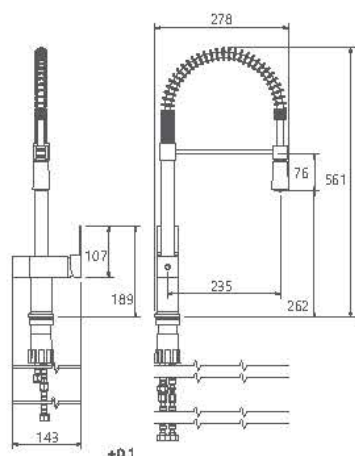

0280504 کروم