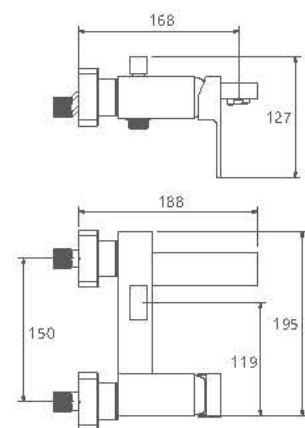

- ساختار ارگونومیک
- سایز کارتریج: ۳۵ mm
- کنترل کیفیت صددرصد
- کارتریج سرامیکی مقاوم در برابر دما و فشار بالا
- دارای پرتاتور کاهنده مصرف آب
- نصب سریع و آسان
- پاکیزگی آسان