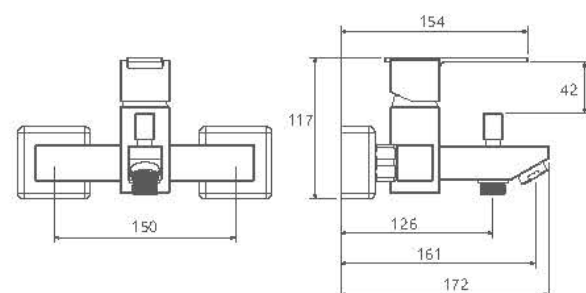

0380504 آشپزخانه

0380204 روشویی ثابت

0380004 توالت

0380404 روشویی زدن

0380104 حمام

0380604 آشپزخانه فتری

0060504 آشپزخانه

- پاکیزگی آسان
- ساختار ارگونومیک
- سایز کارتریج: 40mm
- کنترل کیفیت صددرصد
- کارتریج سرامیکی مقاوم در برابر دما و فشار بالا
- دارای پرلاتور کاهنده مصرف آب
- رسوب پذیری کمتر سطح به دلیل طراحی خاص بدنه
- نصب سریع و آسان