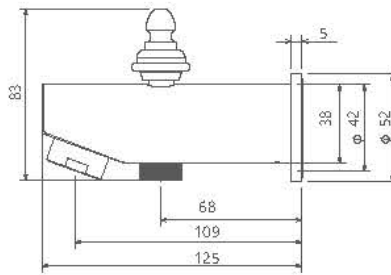

0244107
0244007

حمام | تیپ چهار