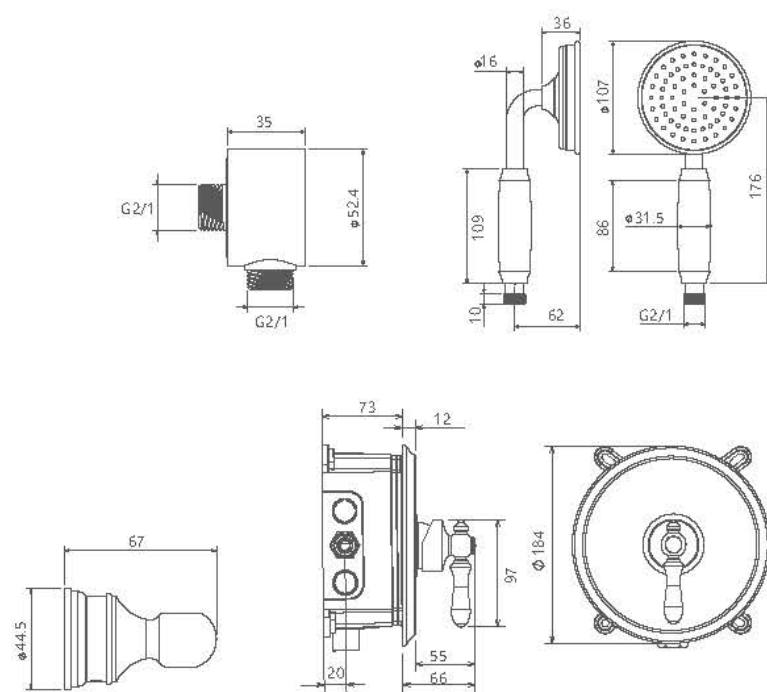

0242107 حمام | تیپ دو

0241107 حمام | تیپ یک
0241007