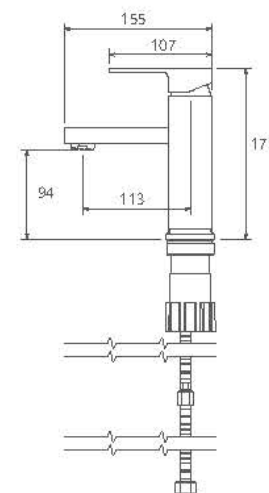

- ساختار ارگونومیک
- سایز کارتریج: ۳۵ mm
- کنترل کیفیت صددرصد
- کارتریج سرامیکی مقاوم در برابر دما و فشار بالا
- دارای پرتاتور کاهنده مصرف آب
- نصب سریع و آسان
- پاکیزگی آسان