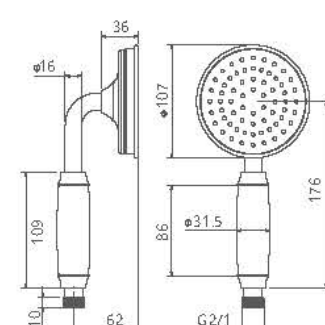

0244107
0244007

حمام | تیپ چهار