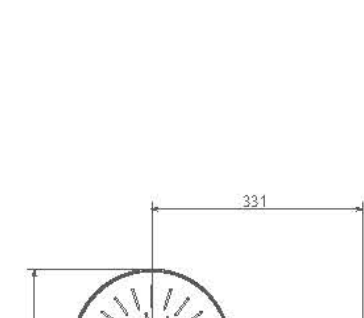

0254104
0254004

حمام | تیپ چهار

0253104
0253004

حمام | تیپ سه