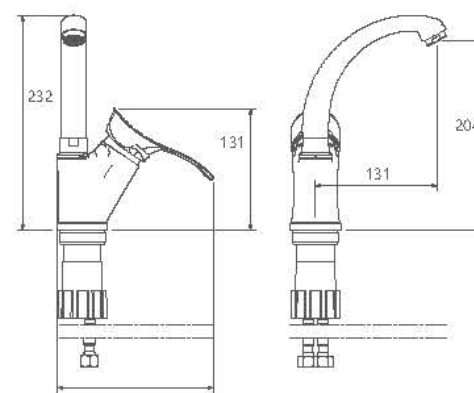

- اشپزخانه از نوع شاورری و معمولی
- کارتریج سرامیکی مقاوم در برابر دما و فشار بالا
- دارای پرلاتور کاهشده مصرف آب
- رسوب پذیری کمتر سطح به دلیل طراحی خاص بدنه
- نصب سریع و آسان
- پاکیزگی آسان
- ساختار ارگونومیک
- شیرآشپزخانه شاورری جهت پوشش فضای بیشتر هنگام شستشو
- اشپزخانه شاورری با گوشه دو حالته
- سایز کارتریج: 40 mm
- کنترل کیفیت صد درصد