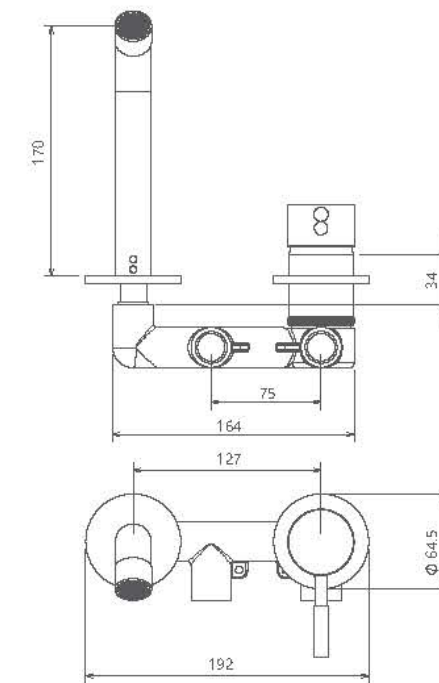

نوکار | روشویی دو تیکه / روغن

- کارتریج سرامیکی مقاوم در برابر دما و فشار بالا
- نصب سریع و آسان
- پاکیزگی آسان
- اشغال فضای کمتر
- ساختار ارگونومیک
- سایز کارتریج: ۳۵mm
- کنترل کیفیت صد درصد
- منعطف در جانمایی