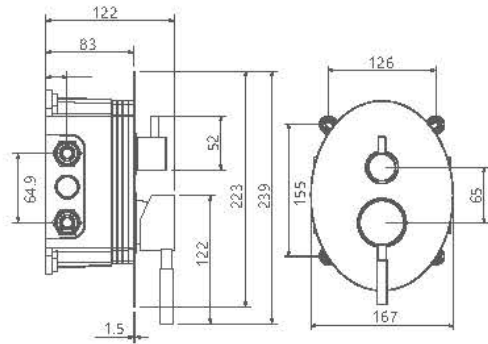

0254104
0254004

حمام | تیپ چهار

0253104
0253004

حمام | تیپ سه