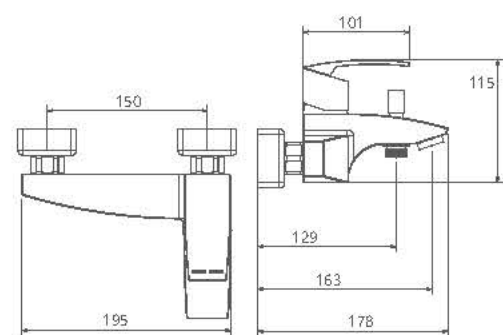

- آشپزخانه از نوع معمولی و فنری
- کارتریج سرامیکی مقاوم در برابر دما و فشار بالا
- دارای پرلاتور کاهنده مصرف آب
- رسوب پذیری کمتر سطح به دلیل طراحی خاص بدنه
- نصب سریع و آسان
- پاکیزگی آسان
- ساختار ارگونومیک
- سایز کارتریج: ۳۵ mm
- کنترل کیفیت صددرصد

0400604 آشپزخانه فنری