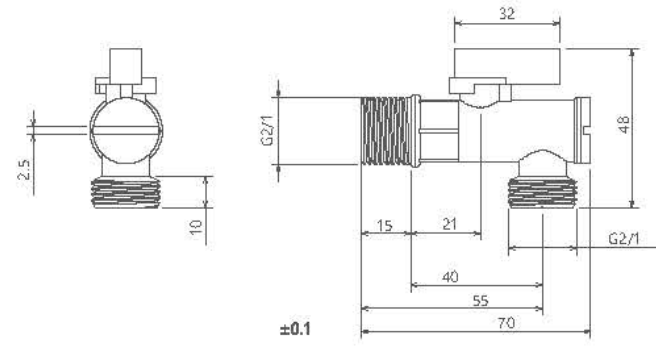

7043501 فلاش تانک

7112704 شیلنگ توالت لیا

کروم مت طلا مت طلا کروم

7023309 فلاش تانک آرون

7053309 فلاش تانک مارگو

0000904 شیر پيسوار ۳/۸

0000924 شیر پيسوار ۱/۲

0000934 شیر شيلنگي كليدي