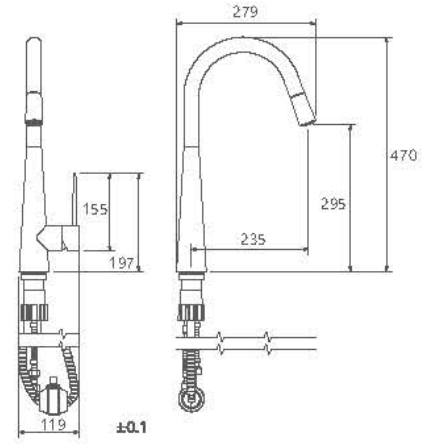

0300614 آشپزخانه