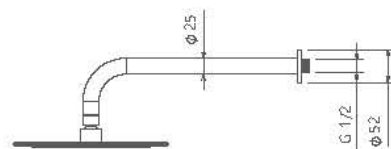

0264104
0264004

حمام | تیپ چهار

0263104
0263004

حمام | تیپ سه