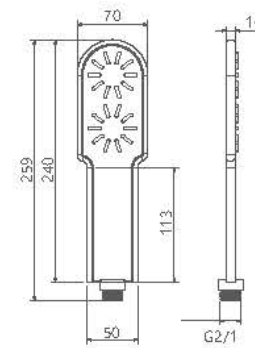

0254104
0254004

حمام | تیپ چهار

0253104
0253004

حمام | تیپ سه