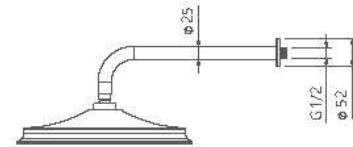

0244107
0244007

حمام | تیپ چهار

حمام | تیپ سه

0243107
0243007