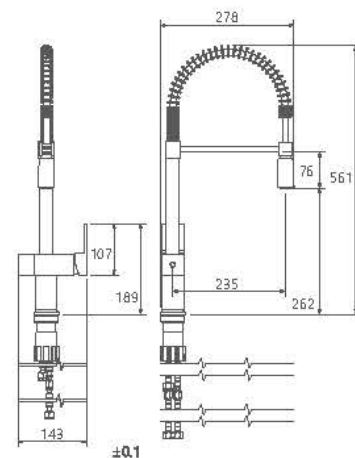

0280505 کروم مات