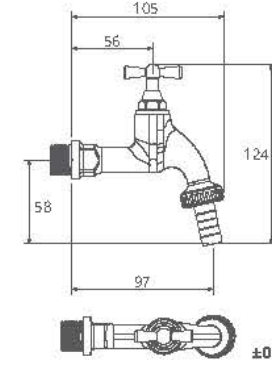

7043501 فلاش تانک

7112704 شیلنگ توالت لیا

کروم مت طلا مت طلا کروم

7023309 فلاش تانک آرون

7053309 فلاش تانک مارگو

0000904 شیر پيسوار ۳/۸

0000924 شیر پيسوار ۱/۲

0000934 شیر شيلنگي كليدي