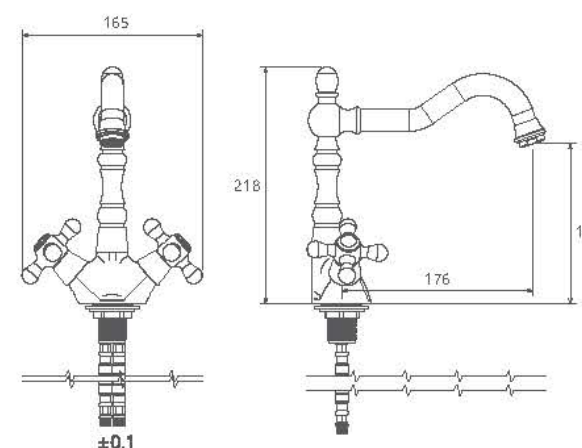

0150006 توالت

0150406 روشویی زرد

0150106 حمام

0150306 روشویی پایه بلند

Dante

0390506 آشپزخانه

- نصب سریع و آسان
- پایداری آسان
- ساختار ایزونومیک
- سایز کارتریج: ۳۵ mm
- کنترل کیفیت صددرصد
- کارتریج سرامیکی مقاوم در برابر دما و فشار بالا
- دارای پرتاتور کاهنده مصرف آب
- رسوب پذیری کمتر سطح به دلیل طراحی خاص بدنه
- پوشش PVD (لایه نشانی تحت خلاء) مطابق با استاندارد روز دنیا
- دارای خاصیت آنتی باکتریال با استفاده از تکنولوژی پیشرفته