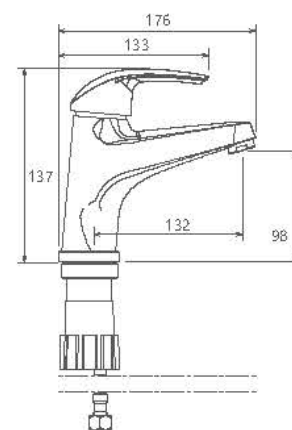

0060504 آشپزخانه

- پاکیزگی آسان
- ساختار ارگونومیک
- سایز کارتریج: 40mm
- کنترل کیفیت صددرصد
- کارتریج سرامیکی مقاوم در برابر دما و فشار بالا
- دارای پرلاتور کاهنده مصرف آب
- رسوب پذیری کمتر سطح به دلیل طراحی خاص بدنه
- نصب سریع و آسان