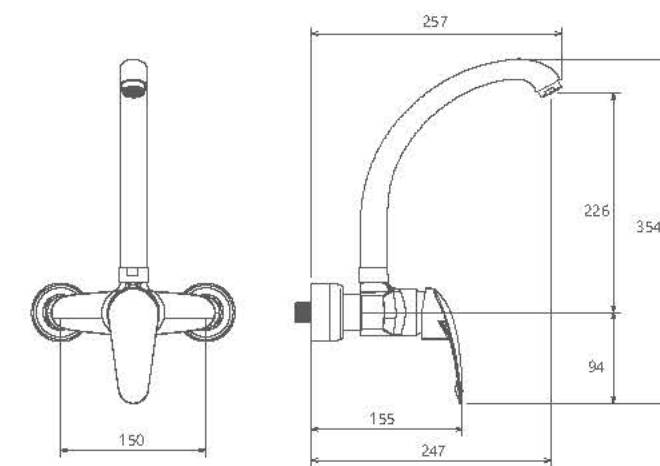

0040004 توالت

0040204 روشویی ثابت

0040104 حمام

0040404 روشویی زدها

Sun Collection

آشپزخانه 0040504

آشپزخانه دیواری 0040704

- آشیپخانه از نوع شآوری و معمولی
- آشیپخانه شآوری با گوشه دو حالته
- کارتریج سرامیکی مقاوم در برابر دما و فشار بالا
- دارای پرلاتور کاهنده مصرف آب
- رسوب پذیری کمتر سطح به دلیل طراحی خاص بدنه
- نصب سریع و آسان
- پاکیزگی آسان
- ساختار ارگونومیک
- شیر آشیپخانه شآوری جهت پوشش فضای بیشتر هنگام شستشو
- سایز کارتریج: 40 mm
- کنترل کیفیت صد درصد