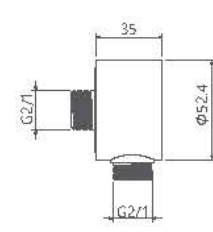

0254104
0254004

حمام | تیپ چهار

0253104
0253004

حمام | تیپ سه