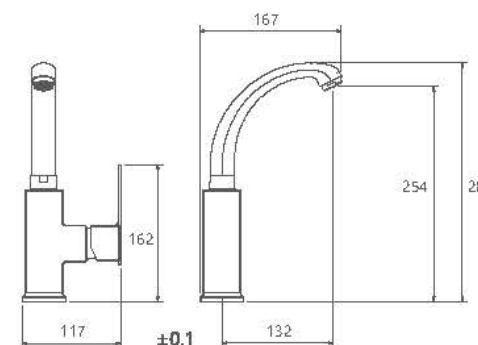

- آشپزخانه از نوع معمولی و فتری
- کارتریج سرامیکی مقاوم در برابر دما و فشار بالا
- دارای پرتاتور کاهنده مصرف آب
- نصب سریع و آسان
- پاکیزگی آسان
- ساختار ارگونومیک
- سایز کارتریج: ۳۵mm
- کنترل کیفیت صددرصد

0380504 آشپزخانه