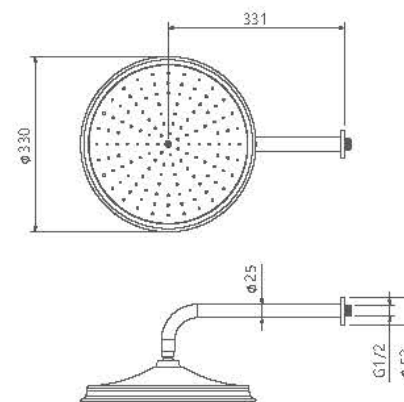

0241107 حمام | تیپ یک
0241007