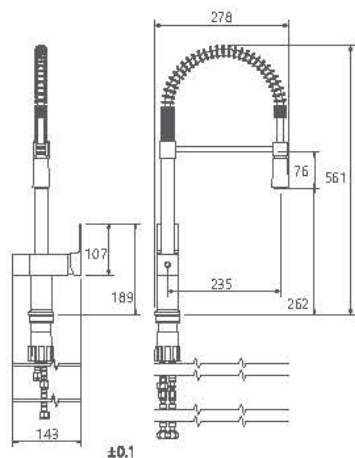

0280505 کروم مات