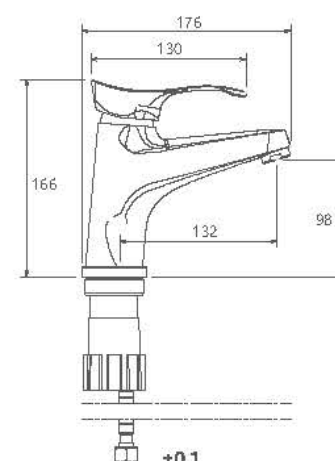

- اشپزخانه از نوع شاورری و معمولی
- کارتریج سرامیکی مقاوم در برابر دما و فشار بالا
- دارای پرلاتور کاهشده مصرف آب
- رسوب پذیری کمتر سطح به دلیل طراحی خاص بدنه
- نصب سریع و آسان
- پاکیزگی آسان
- ساختار ارگونومیک
- شیرآشپزخانه شاورری جهت پوشش فضای بیشتر هنگام شستشو
- اشپزخانه شاورری با گوشه دو حالته
- سایز کارتریج: 40 mm
- کنترل کیفیت صد درصد