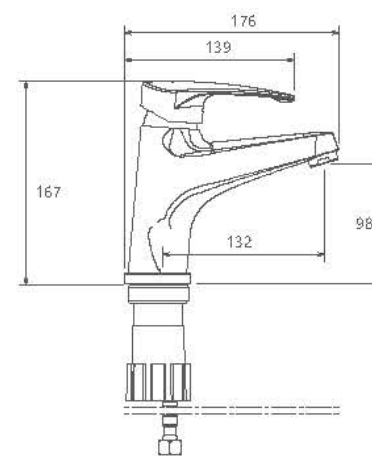

- آشیپخانه از نوع شآوری و معمولی
- آشیپخانه شآوری با گوشی دو حالته
- کارتریج سرامیکی مقاوم در برابر دما و فشار بالا
- دارای پرلاتور کاهنده مصرف آب
- رسوب پذیری کمتر سطح به دلیل طراحی خاص بدنه
- نصب سریع و آسان
- پاکیزگی آسان
- ساختار ارگونومیک
- شیرآشیپخانه شآوری جهت پوشش فضای بیشتر هنگام شستشو
- سایز کارتریج: 40mm
- کنترل کیفیت صد درصد