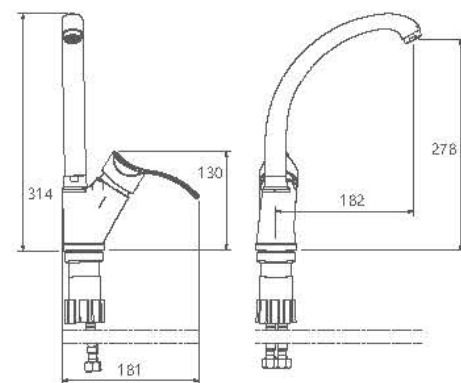

0030004 توالت