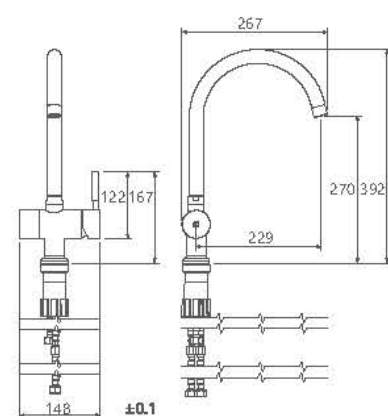

آشپزخانه مدل آلستر با عملکرد دو منظوره، دارای سه ورودی آب سرد، آب گرم و دستگاه تصفیه آب در پایین شیرآست. این شیر دارای دو اهرم آب سرد- گرم و دستگاه تصفیه آب می باشد.

0330506 طلا

0330504 کروم

0330507 طلا مات