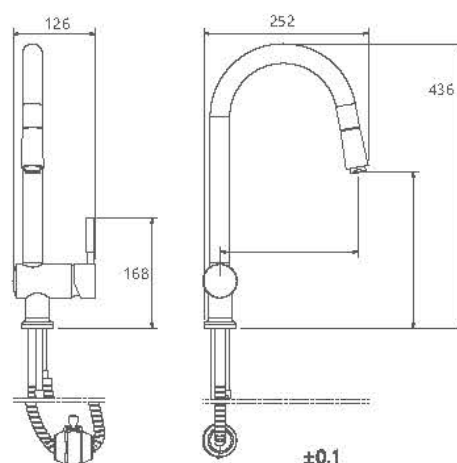

0110304 روشویی پایه بلند