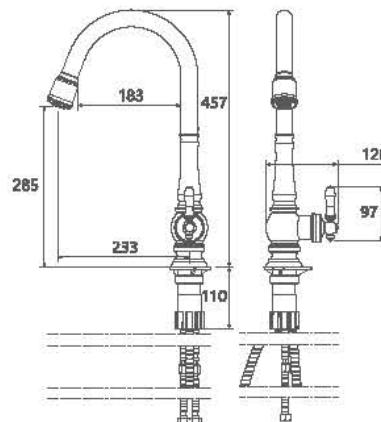

## Collection

0230106 حمام

0230506 آشپزخانه

0230606 آشپزخانه شاورى

0230806 آشپزخانه فنرى

- شیرآشپزخانه شاورى جهت پوشش فضای بیشتر در هنگام شستشو
- ساختار ارگونومیک
- نصب سریع و آسان
- سایز کارتریج: ۳۵mm
- کنترل کیفیت صد درصد
- آشپزخانه از نوع معمولی، شاورى و فنرى
- کارتریج سرامیکی مقاوم در برابر دما و فشار بالا
- دارای پرلاتور کاهنده مصرف آب
- رسوب پذیری کمتر سطح به دلیل طراحی خاص بدنه
- پوشش PVD (لایه نشانی تحت خلاء) مطابق با استاندارد روز دنیا