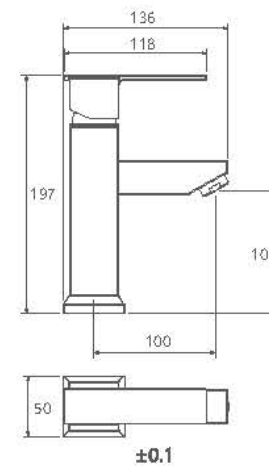

- آشپزخانه از نوع معمولی و فتری
- کارتریج سرامیکی مقاوم در برابر دما و فشار بالا
- دارای پرتاتور کاهنده مصرف آب
- نصب سریع و آسان
- پاکیزگی آسان
- ساختار ارگونومیک
- سایز کارتریج: ۳۵mm
- کنترل کیفیت صددرصد

0380504 آشپزخانه