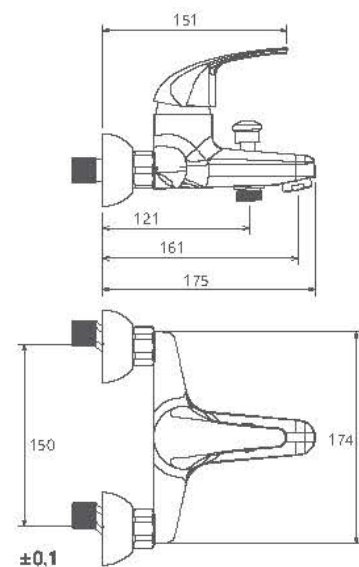

- آشیپخانه از نوع شآوری و معمولی
- آشیپخانه شآوری با گوشه دو حالته
- کارتریج سرامیکی مقاوم در برابر دما و فشار بالا
- دارای پرلاتور کاهنده مصرف آب
- رسوب پذیری کمتر سطح به دلیل طراحی خاص بدنه
- نصب سریع و آسان
- پاکیزگی آسان
- ساختار ارگونومیک
- شیر آشیپخانه شآوری جهت پوشش فضای بیشتر هنگام شستشو
- سایز کارتریج: 40 mm
- کنترل کیفیت صد درصد