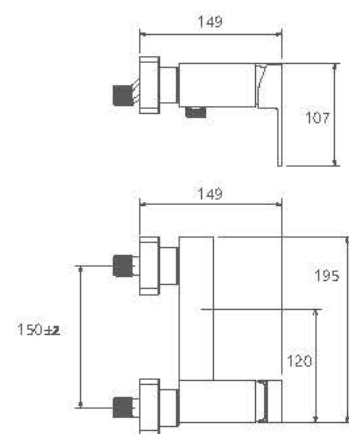

- ساختار ارگونومیک
- سایز کارتریج: ۳۵ mm
- کنترل کیفیت صددرصد
- کارتریج سرامیکی مقاوم در برابر دما و فشار بالا
- دارای پرتاتور کاهنده مصرف آب
- نصب سریع و آسان
- پاکیزگی آسان