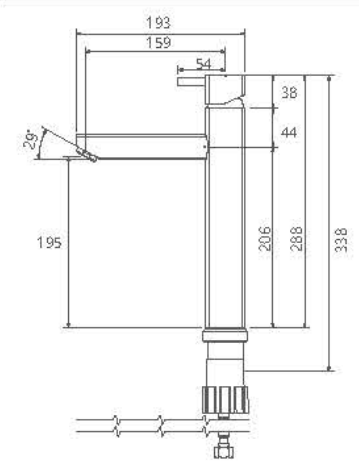

آشپزخانه مدل یونیک با عملکرد دومنظوره، دارای سه ورودی آب سرد، آب گرم و دستگاه تصفیه آب در پایین شیر است. این شیر دارای دواهرم آب سرد- آب گرم و دستگاه تصفیه آب می باشد. دارای خروجی آب برای آب شهری و آب دستگاه تصفیه آب.

0170804 آشپزخانه ۲ منظوره

- کارتریج سرامیکی مقاوم در برابر دما و فشار بالا
- دارای پرلاتور کاهنده مصرف آب
- رسوب پذیری کمتر سطح به دلیل طراحی خاص بدنه
- نصب سریع و آسان
- پاکیزگی آسان
- ساختار ارگونومیک
- سایز کارتریج: ۲۵mm
- کنترل کیفیت صددرصد

0170204 روشویی ثابت