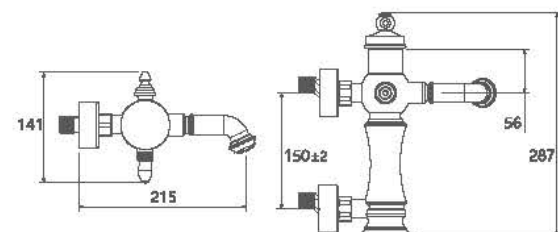

## Collection

0230106 حمام

0230506 آشپزخانه

0230606 آشپزخانه شاورى

0230806 آشپزخانه فنرى

- شیرآشپزخانه شاورى جهت پوشش فضای بیشتر در هنگام شستشو
- ساختار ارگونومیک
- نصب سریع و آسان
- سایز کارتریج: ۳۵mm
- کنترل کیفیت صد درصد
- آشپزخانه از نوع معمولی، شاورى و فنرى
- کارتریج سرامیکی مقاوم در برابر دما و فشار بالا
- دارای پرلاتور کاهنده مصرف آب
- رسوب پذیری کمتر سطح به دلیل طراحی خاص بدنه
- پوشش PVD (لایه نشانی تحت خلاء) مطابق با استاندارد روز دنیا