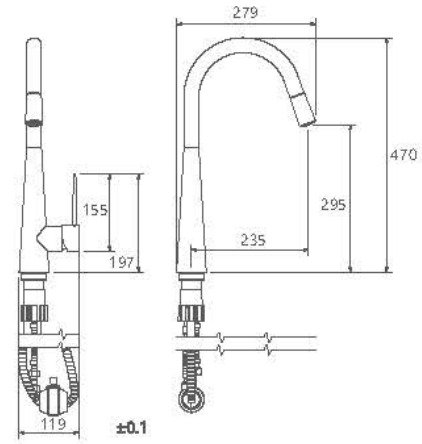

0300615 آشپزخانه