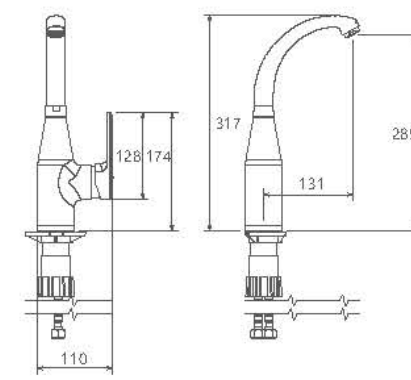

0100404 روشويى زديرا