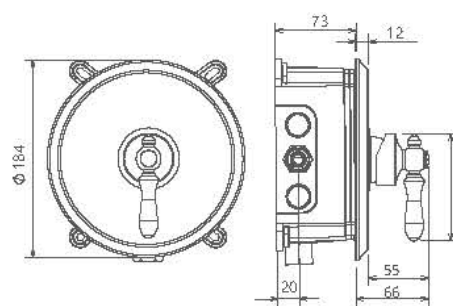

0241107 حمام | تیپ یک
0241007