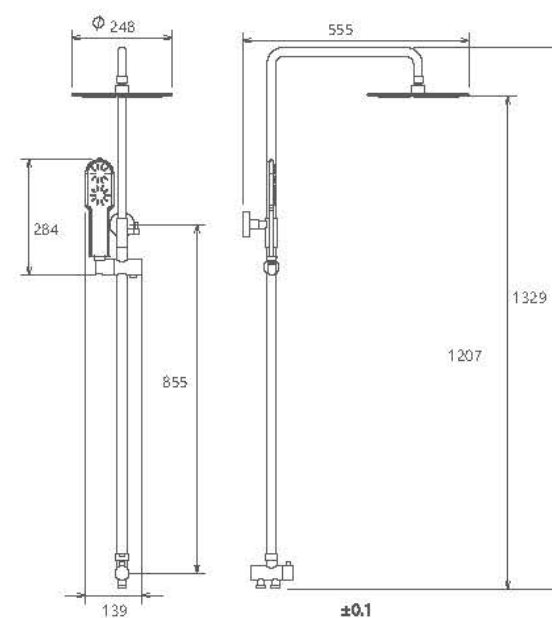

- رسوب پذیری کمتر سطح به دلیل طراحی خاص بدنه
- نازل های سیلیکونی سردوش با قابلیت رسوب گیری کمتر
- نصب سریع و آسان
- ساختار ارگونومیک
- کنترل کیفیت صد درصد

- رسوب پذیری کمتر سطح به دلیل طراحی خاص بدنه
- دو منظوره- سردوش ثابت و متحرک
- نازل های سیلیکونی سردوش با قابلیت رسوب گیری کمتر
- نصب سریع و آسان
- ساختار ارگونومیک
- قابلیت تنظیم ارتفاع برای دوش ثابت و متحرک
- کنترل کیفیت صد درصد