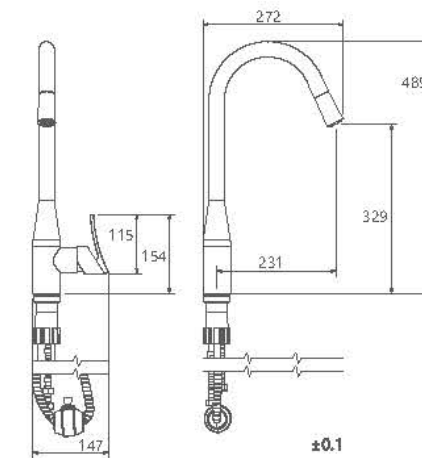

0310605 کروم مات