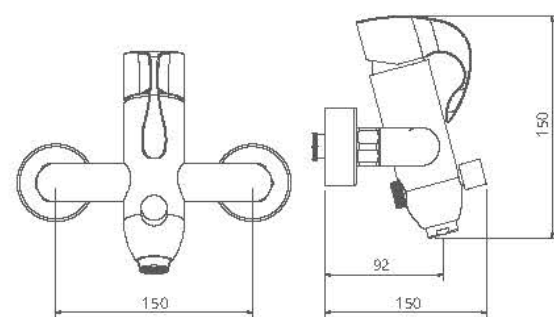

0390106 حمام