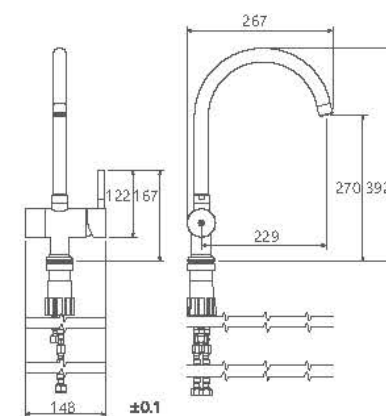

0330504 کروم