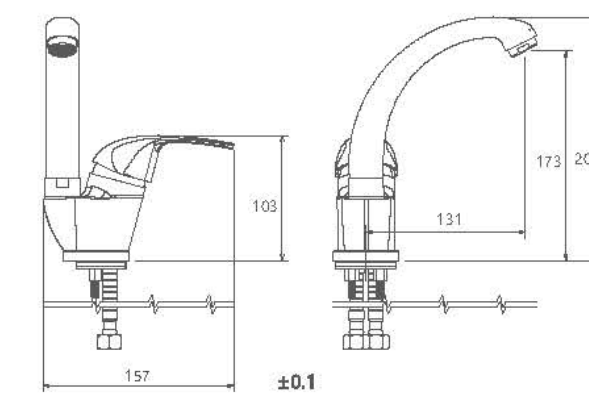

- آشیپخانه از نوع شآوری و معمولی
- آشیپخانه شآوری با گوشه دو حالته
- کارتریج سرامیکی مقاوم در برابر دما و فشار بالا
- دارای پرلاتور کاهنده مصرف آب
- رسوب پذیری کمتر سطح به دلیل طراحی خاص بدنه
- نصب سریع و آسان
- پاکیزگی آسان
- ساختار ارگونومیک
- شیر آشیپخانه شآوری جهت پوشش فضای بیشتر هنگام شستشو
- سایز کارتریج: 40 mm
- کنترل کیفیت صد درصد