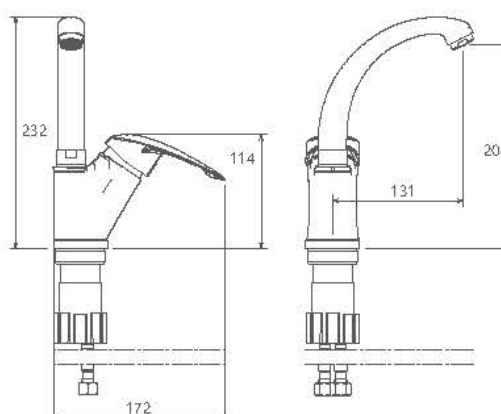

- کارتریج سرامیکی مقاوم در برابر دما و فشار بالا
- دارای پریلاتور کاهشده مصرف آب
- رسوب پذیری کمتر سطح به دلیل طراحی خاص بدنه
- نصب سریع و آسان
- پاکیزگی آسان
- ساختار ارگونومیک
- سایز کارتریج: 40 mm
- کنترل کیفیت صددرصد

0040204 روشویی ثابت