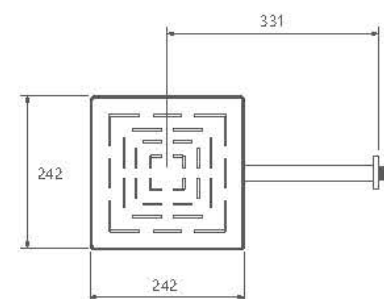

0264104
0264004

حمام | تیپ چهار

0263104
0263004

حمام | تیپ سه