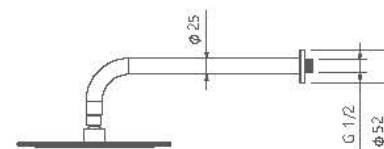

0264104
0264004

حمام | تیپ چهار

0263104
0263004

حمام | تیپ سه