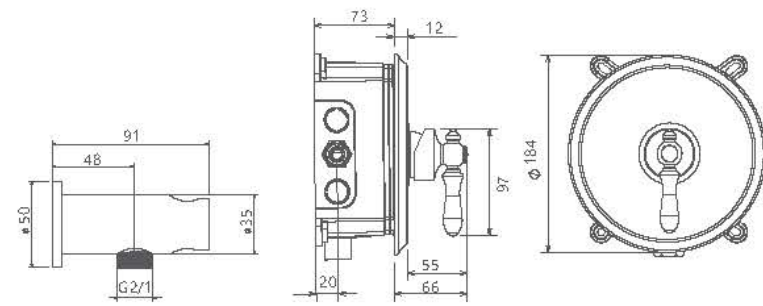

# Zigmond Collection

- اشغال فضای کمتر
- نصب سریع و آسان
- نازل های سیلیکونی سردوش با قابلیت رسوب گیری کمتر
- دوش های توکار قابل ارائه در دو مدل بازویی (دیواری) و یا سقفی
- امکان دسترسی به قطعات داخلی بدون تخریب
- منعتف در جانمایی
- کارتریج سرامیکی مقاوم در برابر دما و فشار بالا
- پاکیزگی آسان
- ساختار ارگونومیک
- سایز کارتریج: ۳۵mm
- کنترل کیفیت صد درصد