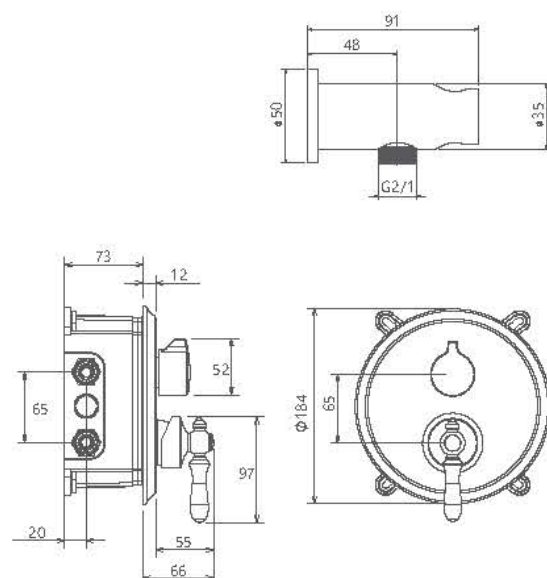

- ساختار ارگونومیک
- اشغال فضای کمتر
- منعطف در جانمایی
- کنترل کیفیت صد در صد
- کارتریج سرامیکی مقاوم در برابر دما و فشار بالا
- نصب سریع و آسان
- جنس بدنه برنج
- امکان دسترسی به قطعات داخلی بدون تخریب
- پاکیزگی آسان