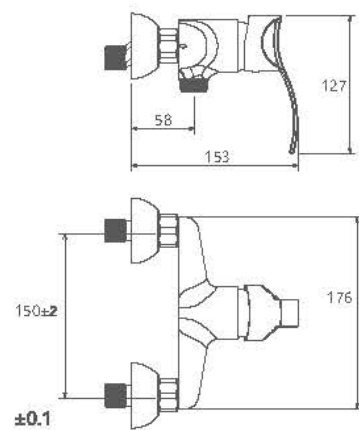

0030104 حمام

- کارتریج سرامیکی مقاوم در برابر دما و فشار بالا
- دارای پرلاتور کاهنده مصرف آب
- رسوب پذیری کمتر سطح به دلیل طراحی خاص بدنه
- نصب سریع و آسان
- پاکیزگی آسان
- ساختار ارگونومیک
- سایز کارتریج: 40mm
- کنترل کیفیت صددرصد