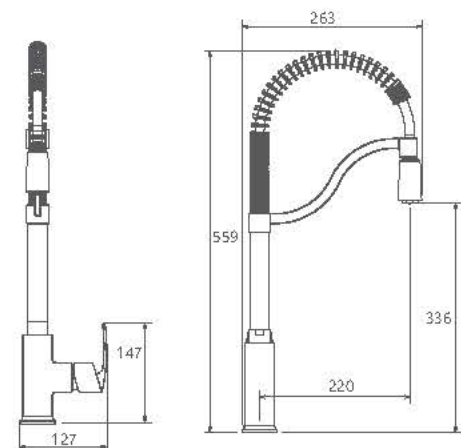

- آشپزخانه از نوع معمولی و فنری
- کارتریج سرامیکی مقاوم در برابر دما و فشار بالا
- دارای پرلاتور کاهنده مصرف آب
- رسوب پذیری کمتر سطح به دلیل طراحی خاص بدنه
- نصب سریع و آسان
- پاکیزگی آسان
- ساختار ارگونومیک
- سایز کارتریج: ۳۵ mm
- کنترل کیفیت صددرصد

0400604 آشپزخانه فنری