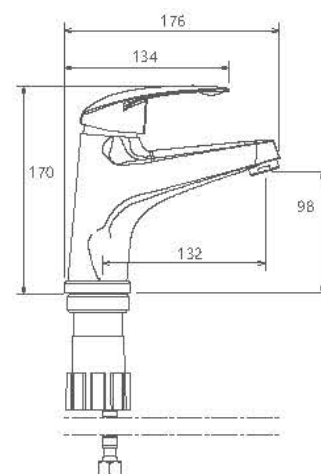

0040204 روشویی ثابت