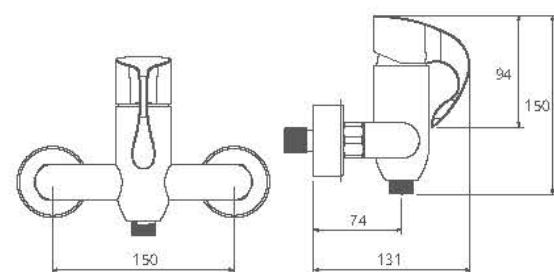

0150006 توالت

0150406 روشویی زرد

0150106 حمام

0150306 روشویی پایه بلند

Dante

0390506 آشپزخانه

- نصب سریع و آسان
- پایداری آسان
- ساختار ایزونومیک
- سایز کارتریج: ۳۵ mm
- کنترل کیفیت صددرصد
- کارتریج سرامیکی مقاوم در برابر دما و فشار بالا
- دارای پرتاتور کاهنده مصرف آب
- رسوب پذیری کمتر سطح به دلیل طراحی خاص بدنه
- پوشش PVD (لایه نشانی تحت خلاء) مطابق با استاندارد روز دنیا
- دارای خاصیت آنتی باکتریال با استفاده از تکنولوژی پیشرفته