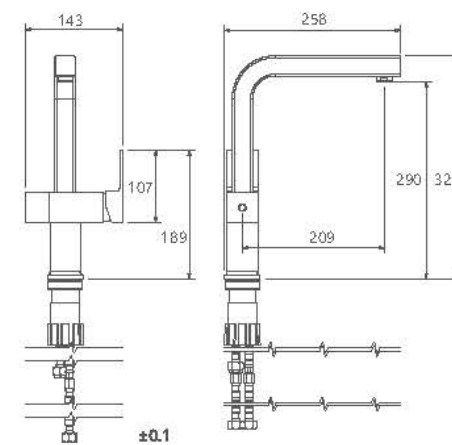

0320504 کروم