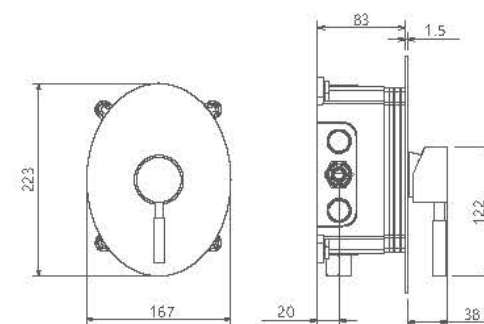

حمام | تیپ یک

0251104
0251004