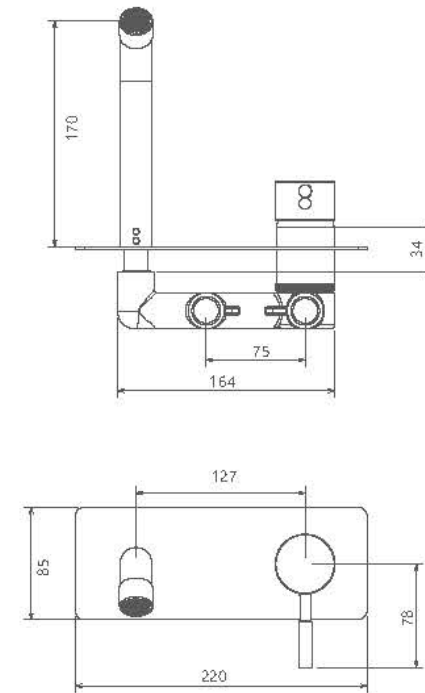

طلا 0250206

مشکی / طلا | شیری / گهلم | شیری / طلا | کروم / مت | طلا مت | طلا | کروم