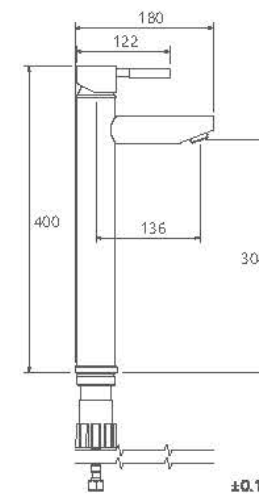

روشویی کروم مات 0420305