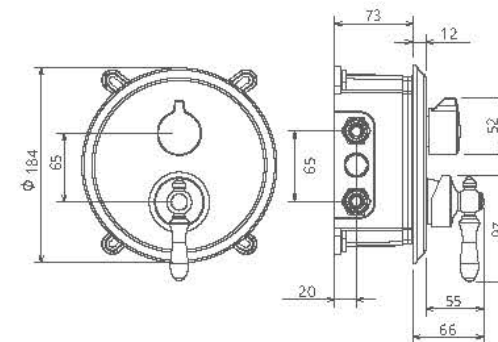

0242107 حمام | تیپ دو

0241107 حمام | تیپ یک  
0241007

0244107  
0244007

حمام | تیپ چهار

حمام | تیپ سه

0243107  
0243007

توکرا | روشویی دو تیکه / زیگموند

- اشغال فضای کمتر
- کارتریج سرامیکی مقاوم در برابر دما و فشار بالا
- ساختار ارگونومیک
- نصب سریع و آسان
- سایز کارتریج: ۳۵mm
- پاکیزگی آسان
- کنترل کیفیت صد درصد
- منعطف در جانمایی