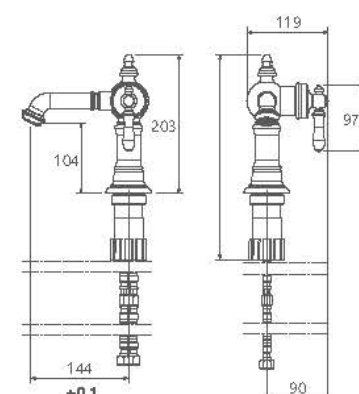

## Collection

0230106 حمام

0230506 آشپزخانه

0230606 آشپزخانه شاورى

0230806 آشپزخانه فنرى

- شیرآشپزخانه شاورى جهت پوشش فضای بیشتر در هنگام شستشو
- ساختار ارگونومیک
- نصب سریع و آسان
- سایز کارتریج: ۳۵mm
- کنترل کیفیت صد درصد
- آشپزخانه از نوع معمولی، شاورى و فنرى
- کارتریج سرامیکی مقاوم در برابر دما و فشار بالا
- دارای پرلاتور کاهنده مصرف آب
- رسوب پذیری کمتر سطح به دلیل طراحی خاص بدنه
- پوشش PVD (لایه نشانی تحت خلاء) مطابق با استاندارد روز دنیا