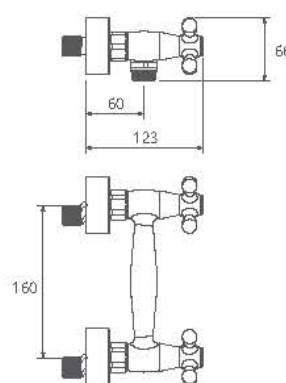

0150006 توالت

0150406 روشویی زرد

0150106 حمام

0150306 روشویی پایه بلند

Dante

0390506 آشپزخانه

- نصب سریع و آسان
- پایداری آسان
- ساختار ایزونومیک
- سایز کارتریج: ۳۵ mm
- کنترل کیفیت صددرصد
- کارتریج سرامیکی مقاوم در برابر دما و فشار بالا
- دارای پرتاتور کاهنده مصرف آب
- رسوب پذیری کمتر سطح به دلیل طراحی خاص بدنه
- پوشش PVD (لایه نشانی تحت خلاء) مطابق با استاندارد روز دنیا
- دارای خاصیت آنتی باکتریال با استفاده از تکنولوژی پیشرفته