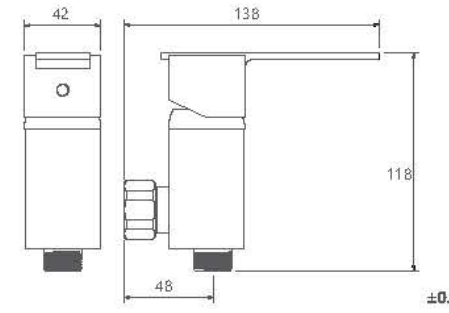

0000934 شیر شيلنگي كليدي