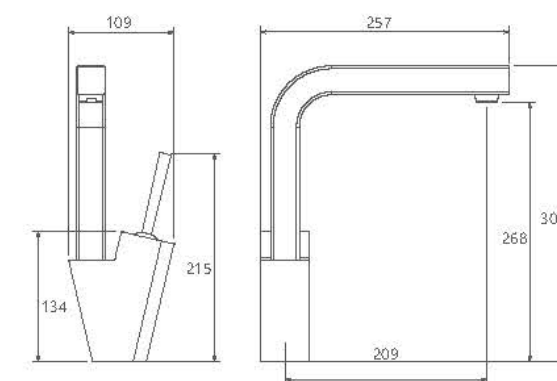

- کارتریج سرامیکی مقاوم در برابر دما و فشار بالا
- دارای پیرلاتور کاهنده مصرف آب
- پوشش رنگ از نوع پودری الکترواستاتیک
- با ضخامت بیش از ۱۰۰ میکرون
- نصب سریع و آسان
- پاکیزگی آسان
- ساختار ایتونومیک
- کارتریج joestik (جواستیک)
- سایز کارتریج: ۳۵ mm
- کنترل کیفیت صددرصد