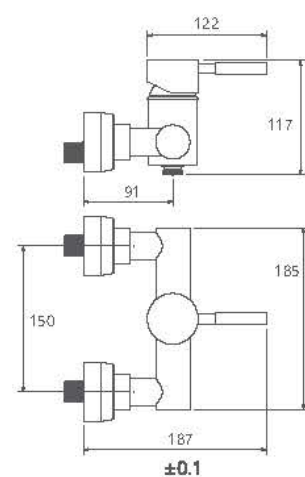

0130205 روشویی ثابت