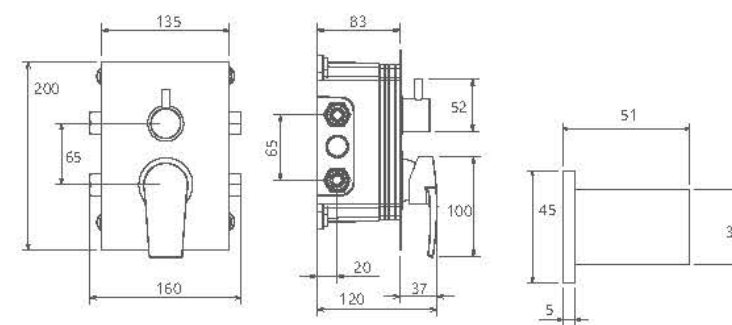

0261504 بیده رومر کروم