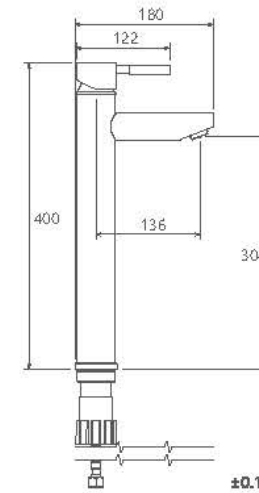

0130005 توالت

0130205 روشویی ثابت

0130105 حمام

0130305 روشویی پایه بلند

هافل اکروم / کروم مات

- کارتریج سرامیکی مقاوم در برابر دما و فشار بالا
- دارای پرلاتور کاهنده مصرف آب
- سازگار با رگونومیک
- رسوب پذیری کمتر سطح به دلیل طراحی خاص بدنه
- سایز کارتریج: 40mm
- نصب سریع و آسان
- کنترل کیفیت صددرصد