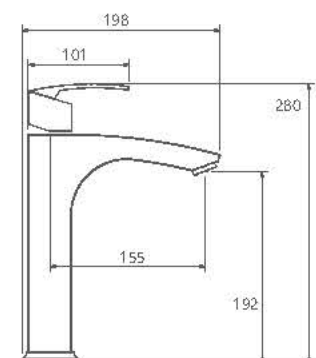

- آشپزخانه از نوع معمولی و فنری
- کارتریج سرامیکی مقاوم در برابر دما و فشار بالا
- دارای پرلاتور کاهنده مصرف آب
- رسوب پذیری کمتر سطح به دلیل طراحی خاص بدنه
- نصب سریع و آسان
- پاکیزگی آسان
- ساختار ارگونومیک
- سایز کارتریج: ۳۵ mm
- کنترل کیفیت صددرصد

0400604 آشپزخانه فنری