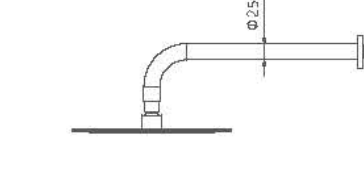

0254104
0254004

حمام | تیپ چهار

0253104
0253004

حمام | تیپ سه