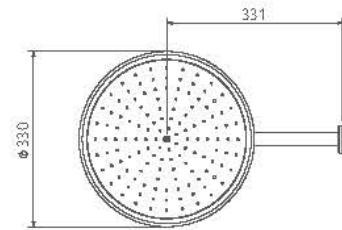

0244107
0244007

حمام | تیپ چهار

حمام | تیپ سه

0243107
0243007