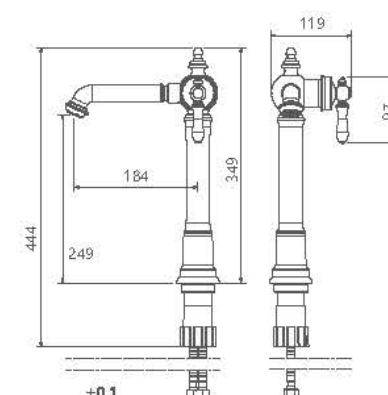

0230306 روشویی پایه بلند