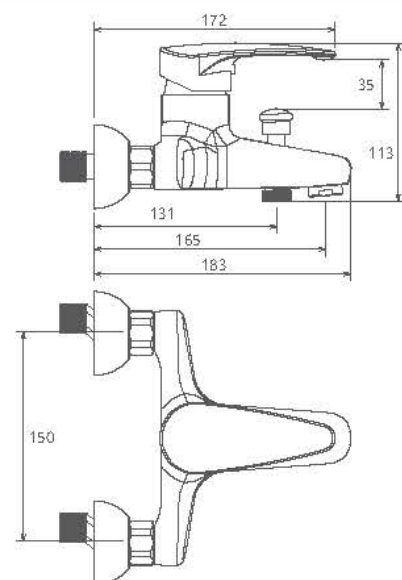

- آشیپخانه از نوع شآوری و معمولی
- آشیپخانه شآوری با گوشی دو حالته
- کارتریج سرامیکی مقاوم در برابر دما و فشار بالا
- دارای پرلاتور کاهنده مصرف آب
- رسوب پذیری کمتر سطح به دلیل طراحی خاص بدنه
- نصب سریع و آسان
- پاکیزگی آسان
- ساختار ارگونومیک
- شیرآشیپخانه شآوری جهت پوشش فضای بیشتر هنگام شستشو
- سایز کارتریج: 40mm
- کنترل کیفیت صد درصد