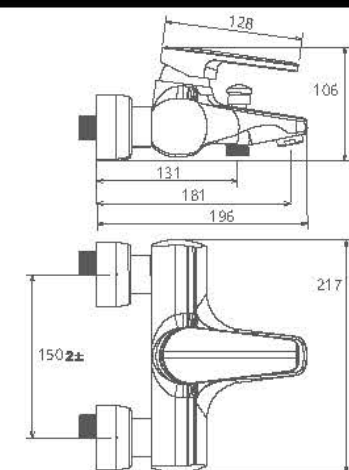

## Collection

0100604 آشپزخانه شاورى

0100004 توالت

0100104 حمام

- آشپزخانه از نوع شاورى و معمولى
- كارترىج سرامىكى مقاوم در برابر دما و فشار بالا
- آشپزخانه شاورى با گوشى دو حالته
- داراى پرلاتور كاهنده مصرف آب
- رسوب پذيرى كمتر سطح به دليل طراحى خاص بدنه
- نصب سريع و آسان
- پاكيژگى آسان
- ساختار اگونوميك
- شيرآشپزخانه شاورى جهت پوشش فضاي بيشتري هنگام شستشو
- سايز كارترىج: 40mm
- كنترل كيفيت صددرصد