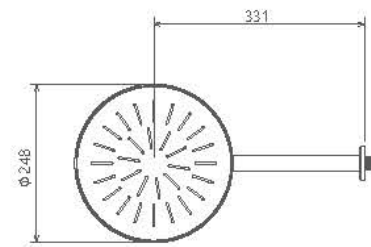

0254104
0254004

حمام | تیپ چهار

0253104
0253004

حمام | تیپ سه