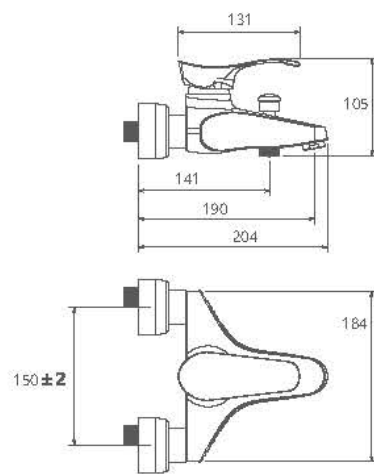

- اشپزخانه از نوع شاورری و معمولی
- کارتریج سرامیکی مقاوم در برابر دما و فشار بالا
- دارای پرلاتور کاهشده مصرف آب
- رسوب پذیری کمتر سطح به دلیل طراحی خاص بدنه
- نصب سریع و آسان
- پاکیزگی آسان
- ساختار ارگونومیک
- شیرآشپزخانه شاورری جهت پوشش فضای بیشتر هنگام شستشو
- اشپزخانه شاورری با گوشه دو حالته
- سایز کارتریج: 40 mm
- کنترل کیفیت صد درصد