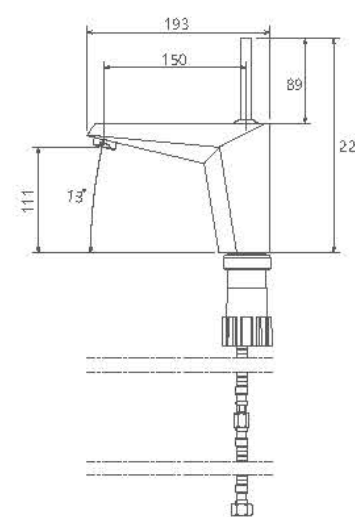

- کارتریج سرامیکی مقاوم در برابر دما و فشار بالا
- دارای پیرلاتور کاهنده مصرف آب
- پوشش رنگ از نوع پودری الکترواستاتیک
- با ضخامت بیش از ۱۰۰ میکرون
- نصب سریع و آسان
- پاکیزگی آسان
- ساختار ایتونومیک
- کارتریج joestik (جواستیک)
- سایز کارتریج: ۳۵ mm
- کنترل کیفیت صددرصد