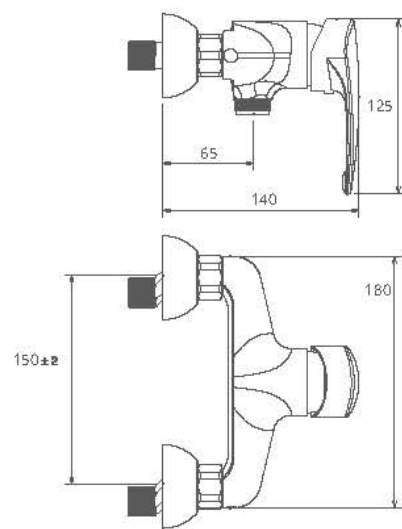

0050104 حمام