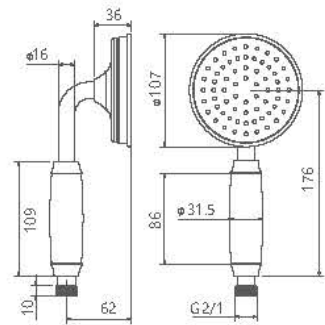

0244107
0244007

حمام | تیپ چهار