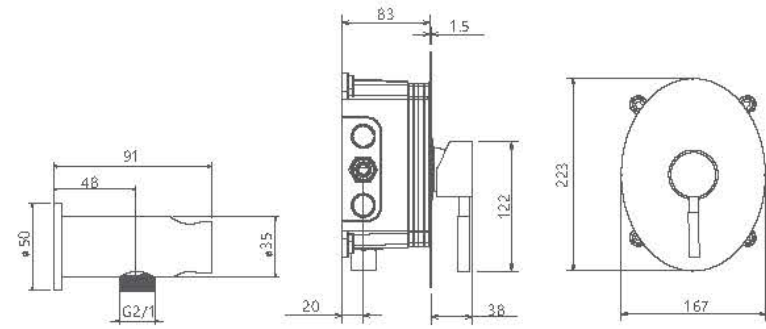

0250004 توالت