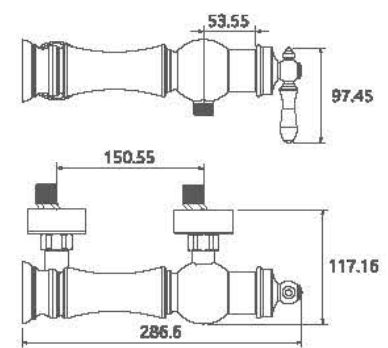

0230506 آشپزخانه

0230606 آشپزخانه شاورى

0230806 آشپزخانه فنرى

- شیرآشپزخانه شاورى جهت پوشش فضای بیشتر در هنگام شستشو
- ساختار ارگونومیک
- نصب سریع و آسان
- سایز کارتریج: ۳۵mm
- کنترل کیفیت صد درصد
- آشپزخانه از نوع معمولی، شاورى و فنرى
- کارتریج سرامیکی مقاوم در برابر دما و فشار بالا
- دارای پرلاتور کاهنده مصرف آب
- رسوب پذیری کمتر سطح به دلیل طراحی خاص بدنه
- پوشش PVD (لایه نشانی تحت خلاء) مطابق با استاندارد روز دنیا

0230306 روشویی پایه بلند