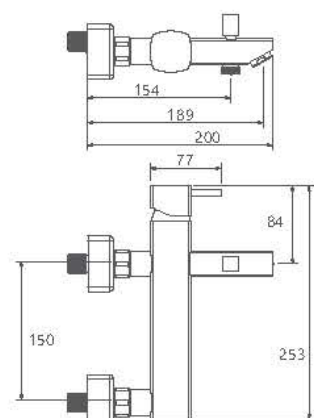

0170804 آشپزخانه ۲ منظوره

0170004 توالت

0170104 حمام

- کارتریج سرامیکی مقاوم در برابر دما و فشار بالا
- دارای پرلاتور کاهنده مصرف آب
- رسوب پذیری کمتر سطح به دلیل طراحی خاص بدنه
- نصب سریع و آسان
- پاکیزگی آسان
- ساختار ارگونومیک
- سایز کارتریج: ۲۵mm
- کنترل کیفیت صددرصد