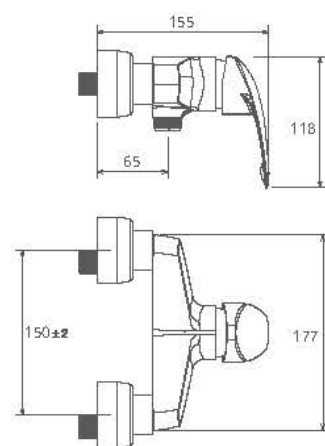

0040204 روشویی ثابت