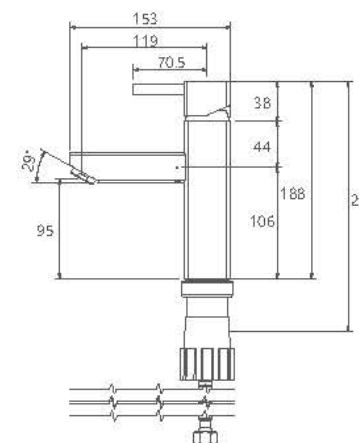

0170804 آشپزخانه ۲ منظوره

0170004 توالت

0170104 حمام

- کارتریج سرامیکی مقاوم در برابر دما و فشار بالا
- دارای پرلاتور کاهنده مصرف آب
- رسوب پذیری کمتر سطح به دلیل طراحی خاص بدنه
- نصب سریع و آسان
- پاکیزگی آسان
- ساختار ارگونومیک
- سایز کارتریج: ۲۵mm
- کنترل کیفیت صددرصد