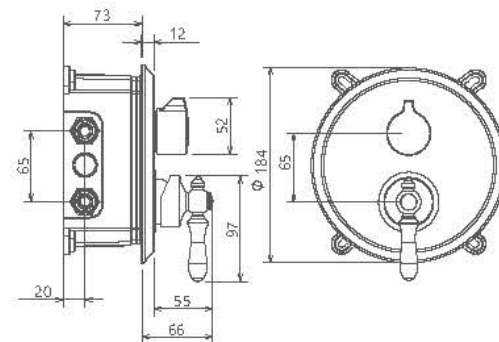

0242107 حمام | تیپ دو

0241107 حمام | تیپ یک  
0241007

0244107  
0244007

حمام | تیپ چهار

حمام | تیپ سه

0243107  
0243007

توکرا | روشویی دو تیکه / زیگموند

- اشغال فضای کمتر
- کارتریج سرامیکی مقاوم در برابر دما و فشار بالا
- ساختار ارگونومیک
- نصب سریع و آسان
- سایز کارتریج: ۳۵mm
- پاکیزگی آسان
- کنترل کیفیت صد درصد
- منعطف در جانمایی