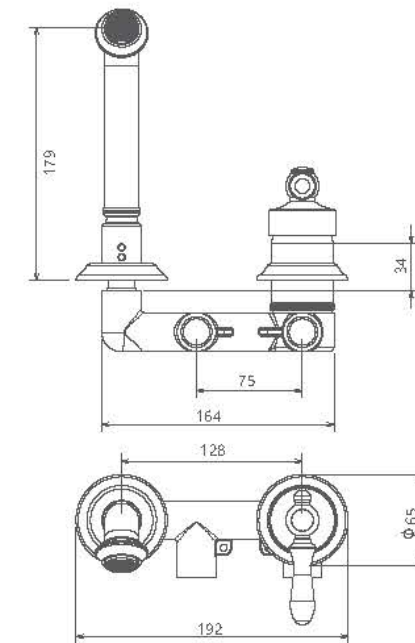

طلا 0241607

طلا مات   طلا   کروم