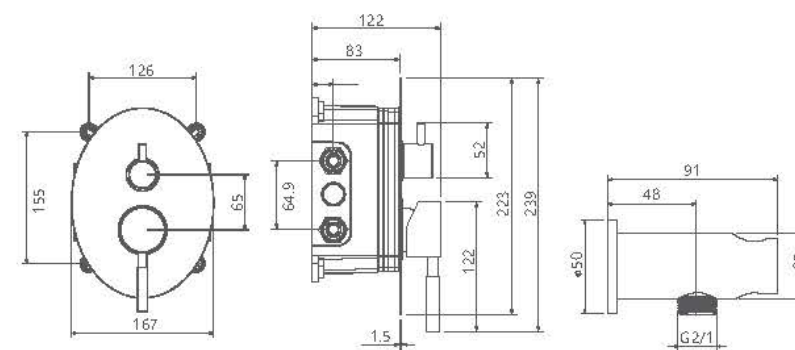

0251504 بیده روگن کروم