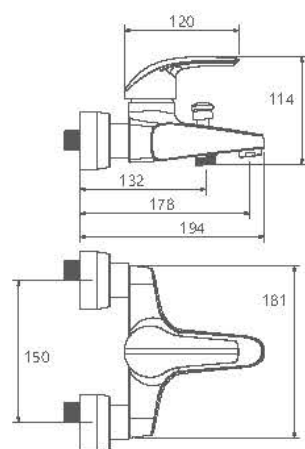

0060504 آشپزخانه

- پاکیزگی آسان
- ساختار ارگونومیک
- سایز کارتریج: 40mm
- کنترل کیفیت صددرصد
- کارتریج سرامیکی مقاوم در برابر دما و فشار بالا
- دارای پرلاتور کاهنده مصرف آب
- رسوب پذیری کمتر سطح به دلیل طراحی خاص بدنه
- نصب سریع و آسان