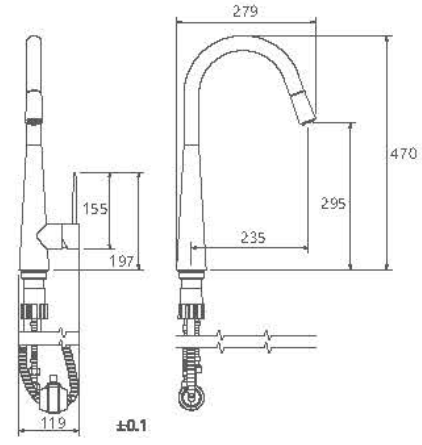

0300611 آشپزخانه