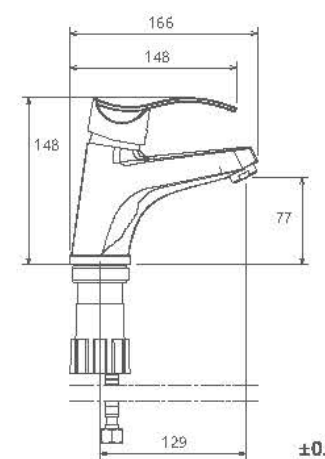

0030104 حمام

- کارتریج سرامیکی مقاوم در برابر دما و فشار بالا
- دارای پرلاتور کاهنده مصرف آب
- رسوب پذیری کمتر سطح به دلیل طراحی خاص بدنه
- نصب سریع و آسان
- پاکیزگی آسان
- ساختار ارگونومیک
- سایز کارتریج: 40mm
- کنترل کیفیت صددرصد