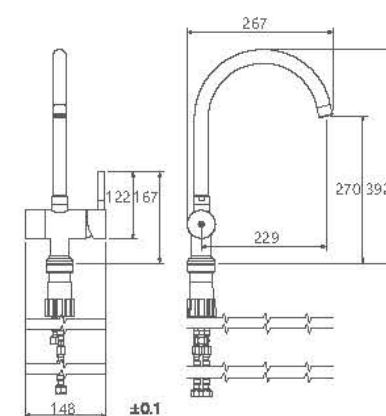

آشپزخانه مدل آلستر با عملکرد دو منظوره، دارای سه ورودی آب سرد، آب گرم و دستگاه تصفیه آب در پایین شیرآست. این شیر دارای دو اهرم آب سرد- گرم و دستگاه تصفیه آب می باشد.

0330506 طلا

0330504 کروم

0330507 طلا مات