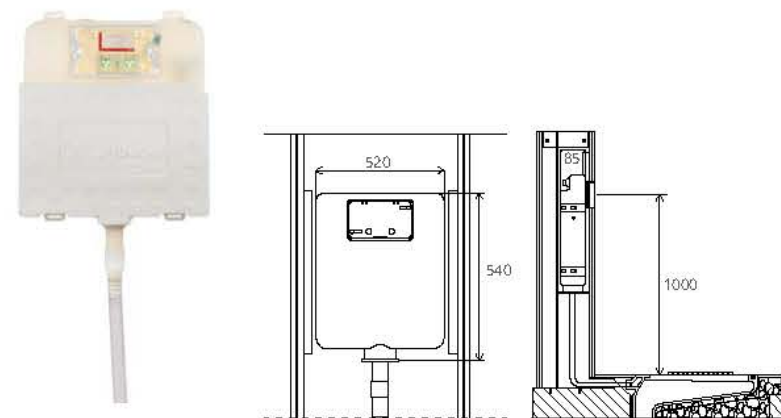

- بدنه باریک با ضخامت ۸ سانتی متر
- دارای پوشش سه لایه برای عایق صدا و جلوگیری از تعریق
- شناور دیافراگمی بدون صدا
- لوله خرطومی فشار قوی
- تخلیه دو زمانه قابل تنظیم از ۲ تا ۸ لیتر
- بدنه مخزن از جنس پلی اتیلن، مقاومت بالا
- ساختار ارگونومیک
- نصب سریع و آسان
- پاکیزگی آسان
- قابلیت تنظیم میزان خروجی آب
- انعطاف پذیری جهت نصب در هر قسمت از سرویس بهداشتی
- ۶ سال گارانتی خدمات پس از فروش شودر سرویس
- کنترل کیفیت صددرصد

7043500 فلاش تانک