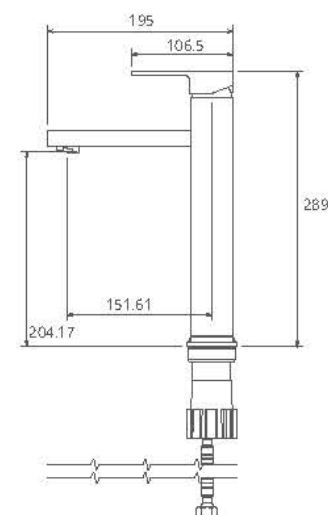

- ساختار ارگونومیک
- سایز کارتریج: ۳۵ mm
- کنترل کیفیت صددرصد
- کارتریج سرامیکی مقاوم در برابر دما و فشار بالا
- دارای پرتاتور کاهنده مصرف آب
- نصب سریع و آسان
- پاکیزگی آسان