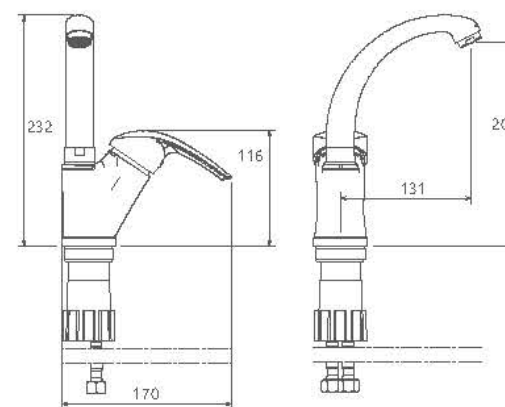

0380504 آشپزخانه

0380204 روشویی ثابت

0380004 توالت

0380404 روشویی زدن

0380104 حمام

0380604 آشپزخانه فتری

0060504 آشپزخانه

- پاکیزگی آسان
- ساختار ارگونومیک
- سایز کارتریج: 40mm
- کنترل کیفیت صددرصد
- کارتریج سرامیکی مقاوم در برابر دما و فشار بالا
- دارای پرلاتور کاهنده مصرف آب
- رسوب پذیری کمتر سطح به دلیل طراحی خاص بدنه
- نصب سریع و آسان

0060004 توالت

0060204 روشویی ثابت

0060104 حمام

0060404 روشویی زدرا

- آشیپخانه از نوع شآوری و معمولی
- آشیپخانه شآوری با گوشی دو حالته
- کارتریج سرامیکی مقاوم در برابر دما و فشار بالا
- دارای پرلاتور کاهنده مصرف آب
- رسوب پذیری کمتر سطح به دلیل طراحی خاص بدنه
- نصب سریع و آسان
- پاکیزگی آسان
- ساختار ارگونومیک
- شیرآشیپخانه شآوری جهت پوشش فضای بیشتر هنگام شستشو
- سایز کارتریج: 40mm
- کنترل کیفیت صد درصد