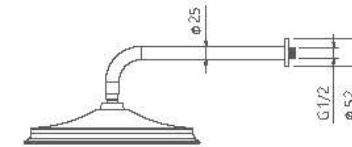

0244107
0244007

حمام | تیپ چهار

حمام | تیپ سه

0243107
0243007