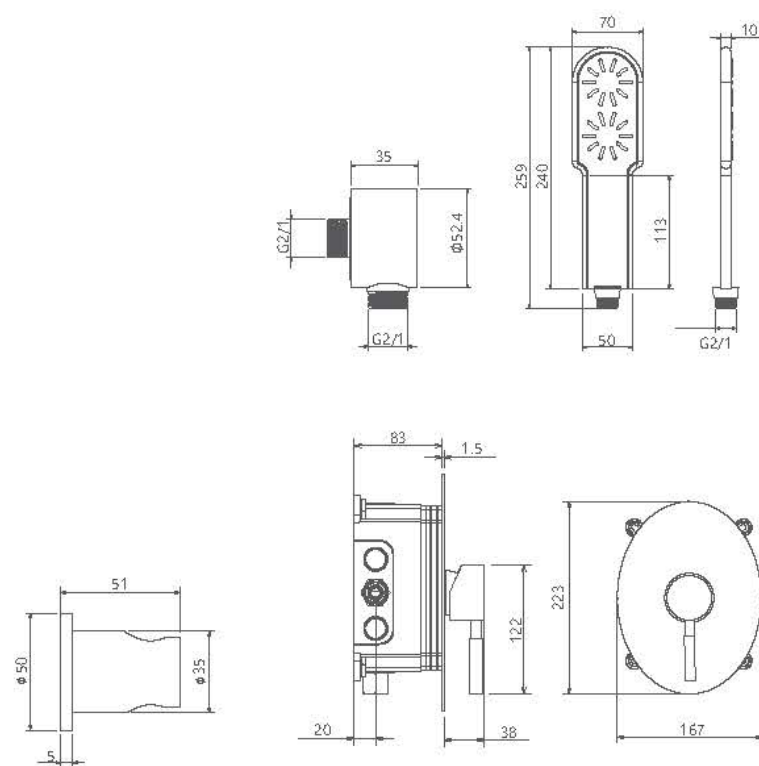

0252104 حمام | تیپ دو

حمام | تیپ یک

0251104
0251004