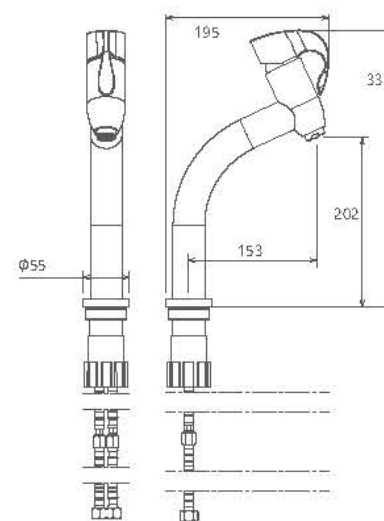

- نصب سریع و آسان
- پایداری آسان
- ساختار ایزونومیک
- سایز کارتریج: ۳۵ mm
- کنترل کیفیت صددرصد
- کارتریج سرامیکی مقاوم در برابر دما و فشار بالا
- دارای پرتاتور کاهنده مصرف آب
- رسوب پذیری کمتر سطح به دلیل طراحی خاص بدنه
- پوشش PVD (لایه نشانی تحت خلاء) مطابق با استاندارد روز دنیا
- دارای خاصیت آنتی باکتریال با استفاده از تکنولوژی پیشرفته