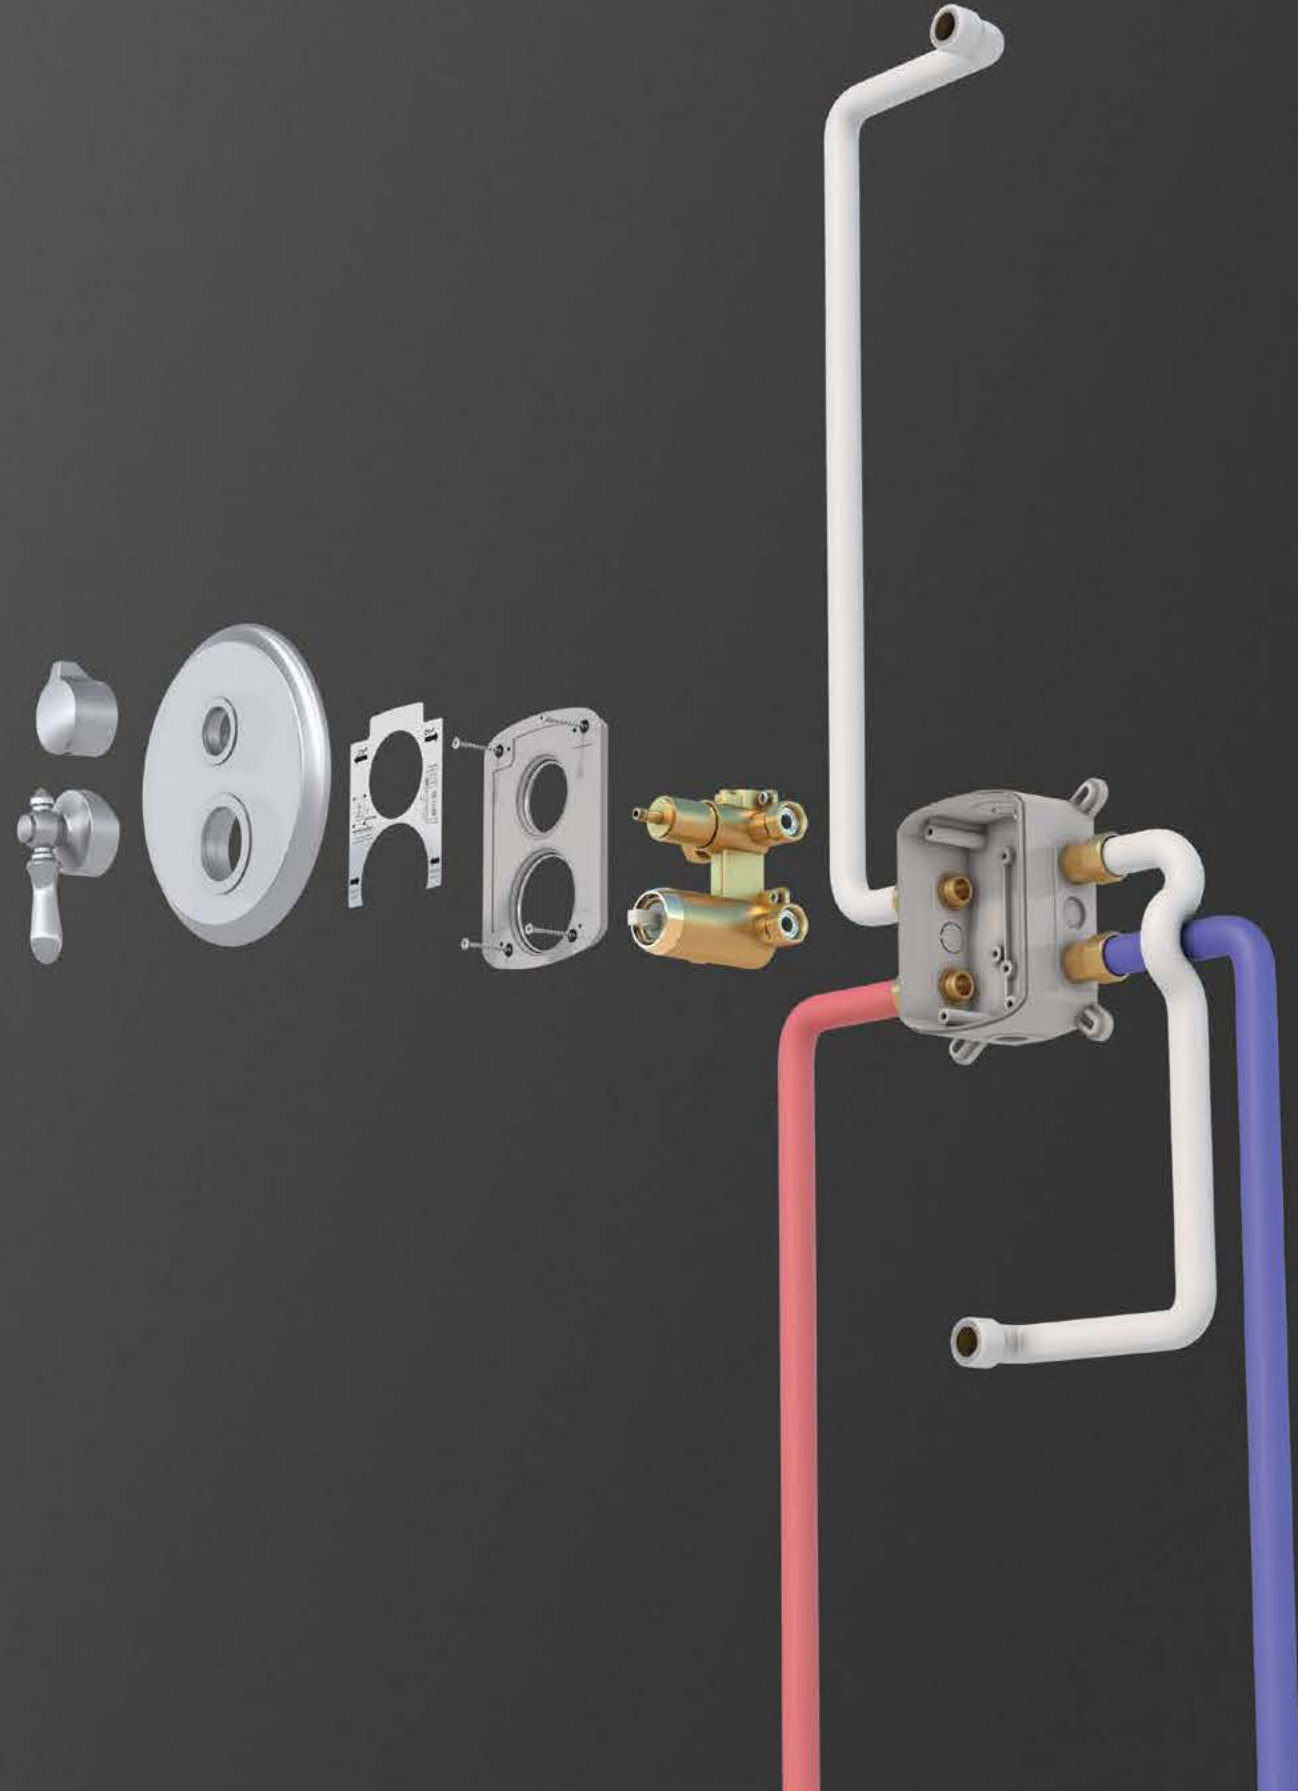

باکس A: برای تیپ ۲ و ۴ کلیه حمام های توکار و توالت بیده  
باکس B: برای تیپ ۱ و ۲ حمام های توکار و کلیه توالت ها

- ساختار ارگونومیک
- اشغال فضای کمتر
- منعطف در جانمایی
- کنترل کیفیت صد در صد
- کارتریج سرامیکی مقاوم در برابر دما و فشار بالا
- نصب سریع و آسان
- جنس بدنه برنج
- امکان دسترسی به قطعات داخلی بدون تخریب
- پاکیزگی آسان