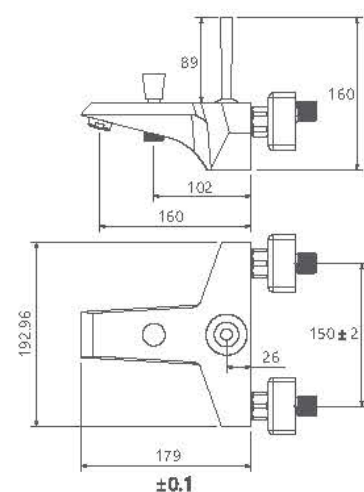

- کارتریج سرامیکی مقاوم در برابر دما و فشار بالا
- دارای پیرلاتور کاهنده مصرف آب
- پوشش رنگ از نوع پودری الکترواستاتیک
- با ضخامت بیش از ۱۰۰ میکرون
- نصب سریع و آسان
- پاکیزگی آسان
- ساختار ایتونومیک
- کارتریج joestik (جواستیک)
- سایز کارتریج: ۳۵ mm
- کنترل کیفیت صددرصد