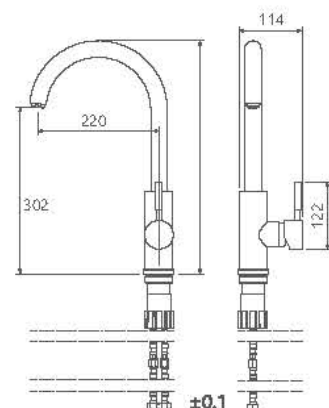

# Kitchen MonacoPlus

0130505 آشپزخانه

- پاکیزگی آسان
- ساختار ارگونومیک
- سایز کارتریج: 40mm
- کنترل کیفیت صددرصد
- کارتریج سرامیکی مقاوم در برابر دما و فشار بالا
- دارای پرلاتور کاهنده مصرف آب
- رسوب پذیری کمتر سطح به دلیل طراحی خاص بدنه
- نصب سریع و آسان