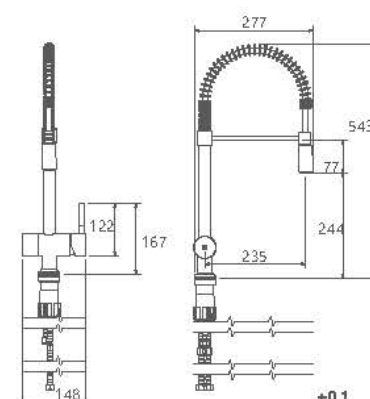

کروم 0290504