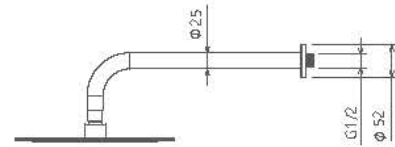

0254104
0254004

حمام | تیپ چهار

0253104
0253004

حمام | تیپ سه