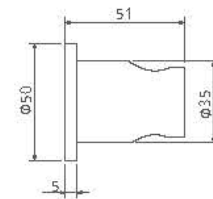

0254104
0254004

حمام | تیپ چهار

0253104
0253004

حمام | تیپ سه