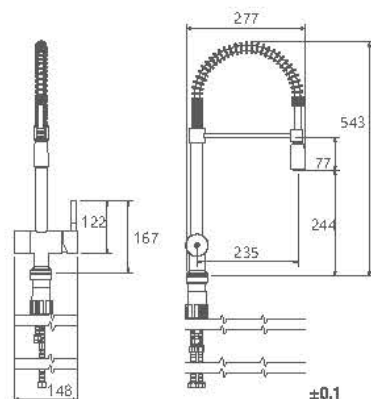

کروم 0290504