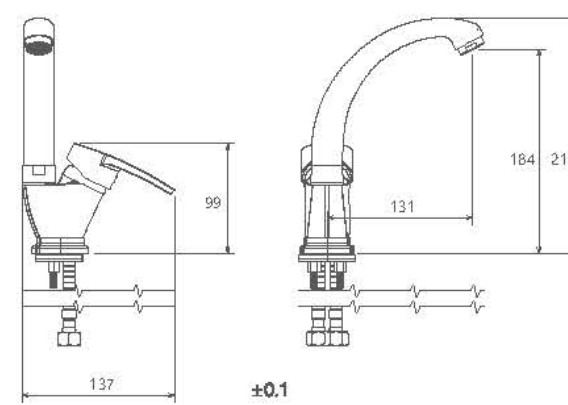

- پاکیزگی آسان
- ساختار ارگونومیک
- سایز کارتریج: ۳۵ mm
- کنترل کیفیت صددرصد
- کارتریج سرامیکی مقاوم در برابر دما و فشار بالا
- دارای پرلاتور کاهنده مصرف آب
- رسوب پذیری کمتر سطح به دلیل طراحی خاص بدنه
- نصب سریع و آسان