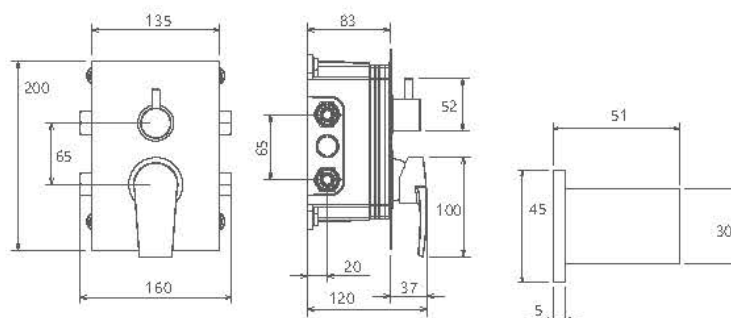

0264104
0264004

حمام | تیپ چهار

0263104
0263004

حمام | تیپ سه