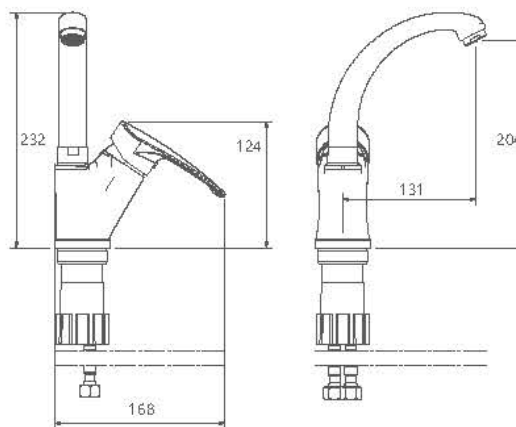

- آشیپخانه از نوع شآوری و معمولی
- آشیپخانه شآوری با گوشی دو حالته
- کارتریج سرامیکی مقاوم در برابر دما و فشار بالا
- دارای پرلاتور کاهنده مصرف آب
- رسوب پذیری کمتر سطح به دلیل طراحی خاص بدنه
- نصب سریع و آسان
- پاکیزگی آسان
- ساختار ارگونومیک
- شیرآشیپخانه شآوری جهت پوشش فضای بیشتر هنگام شستشو
- سایز کارتریج: 40mm
- کنترل کیفیت صد درصد

0050204 روشویی ثابت