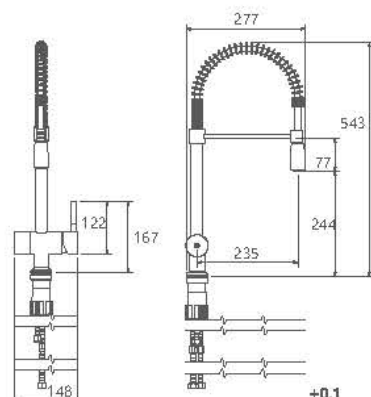

# Kitchen Alster

سفید 0290509

- کارتریج سرامیکی مقاوم در برابر دما و فشار بالا
- دارای اتصال مستقیم با دستگاه تصفیه آب
- رسوب پذیری کمتر سطح به دلیل طراحی خاص بدنه
- پوشش PVD (لایه نشانی تحت خلاء) مطابق با استاندارد روز دنیا
- سایز کارتریج: 40 mm
- پوشش رنگ از نوع پودری الکترواستاتیک
- کنترل کیفیت صد درصد
- با ضخامت بیش از 100 میکرون
- قابلیت ارتجاع بیشتر