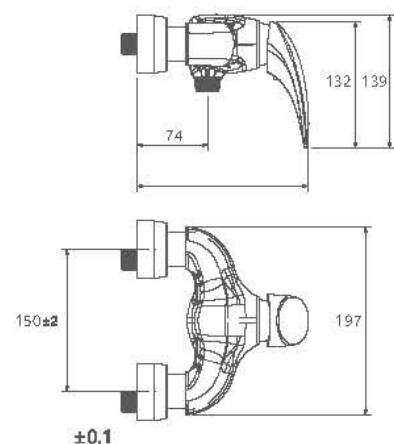

0140506 آشپزخانه

- کارتریج سرامیکی مقاوم در برابر دما و فشار بالا
- دارای پرلاتور کاهنده مصرف آب
- رسوب پذیری کمتر سطح به دلیل طراحی خاص بدنه
- پوشش PVD (لایه نشانی تحت خلاء) مطابق با استاندارد روز دنیا
- دارای خاصیت آنتی باکتریال با استفاده از تکنولوژی پیشرفته
- نصب سریع و آسان
- پاکیزگی آسان
- ساختار ارگونومیک
- سایز کارتریج: 40mm
- کنترل کیفیت صددرصد