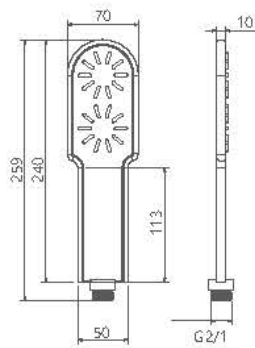

0254104
0254004

حمام | تیپ چهار

0253104
0253004

حمام | تیپ سه