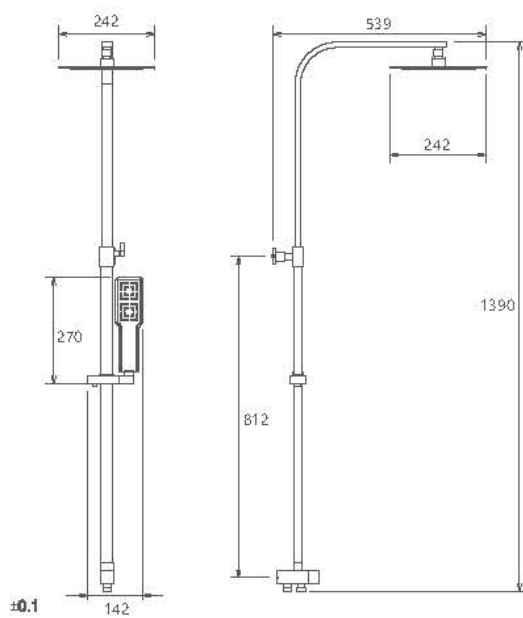

- دو منظوره- سردوش ثابت و متحرک
- پوشش PVD (لایه نشانی تحت خلاء) مطابق با استاندارد روز دنیا
- دارای خاصیت آنتی باکتریال با استفاده از تکنولوژی پیشرفته
- نازل های سیلیکونی سردوش با قابلیت رسوب گیری کمتر
- نصب سریع و آسان
- ساختار ارگونومیک
- قابلیت تنظیم ارتفاع برای دوش ثابت و متحرک
- کنترل کیفیت صددرصد

- دو منظوره- سردوش ثابت و متحرک
- رسوب پذیری کمتر سطح به دلیل طراحی خاص بدنه
- نازل های سیلیکونی سردوش با قابلیت رسوب گیری کمتر
- نصب سریع و آسان
- ساختار ارگونومیک
- قابلیت تنظیم ارتفاع برای دوش ثابت و متحرک
- کنترل کیفیت صددرصد