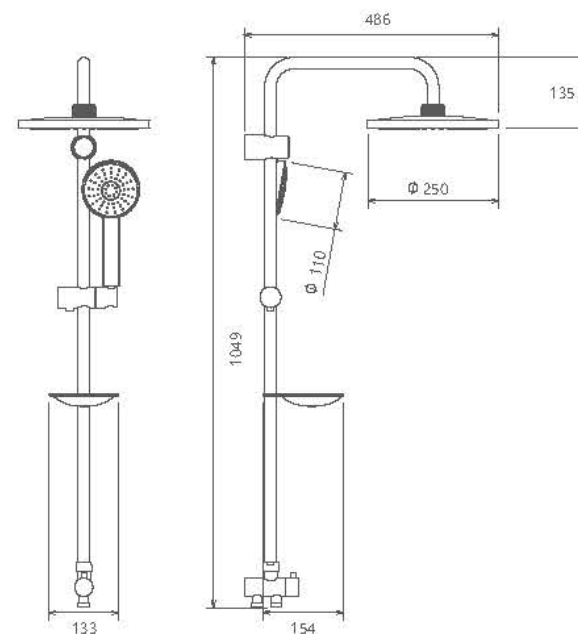

- رسوب پذیری کمتر سطح به دلیل طراحی خاص بدنه
- پوشش PVD (لایه نشانی تحت خلاء) مطابق با استاندارد روز دنیا
- نازل های سیلیکونی سردوش با قابلیت رسوب گیری کمتر
- نصب سریع و آسان
- ساختار ارگونومیک
- کنترل کیفیت صد درصد

- رسوب پذیری کمتر سطح به دلیل طراحی خاص بدنه
- دو منظوره- سردوش ثابت و متحرک
- نازل های سیلیکونی سردوش با قابلیت رسوب گیری کمتر
- نصب سریع و آسان
- ساختار ارگونومیک
- قابلیت تنظیم ارتفاع برای دوش ثابت و متحرک
- کنترل کیفیت صد درصد