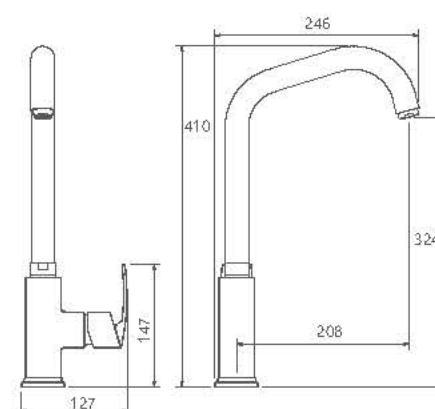

- آشپزخانه از نوع معمولی و فنری
- کارتریج سرامیکی مقاوم در برابر دما و فشار بالا
- دارای پرلاتور کاهنده مصرف آب
- رسوب پذیری کمتر سطح به دلیل طراحی خاص بدنه
- نصب سریع و آسان
- پاکیزگی آسان
- ساختار ارگونومیک
- سایز کارتریج: ۳۵ mm
- کنترل کیفیت صددرصد

0400604 آشپزخانه فنری