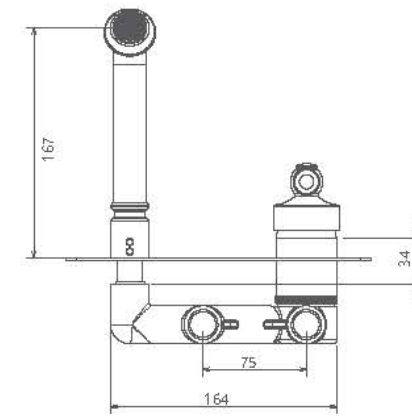

توکار | روشویی / زیگموند

- کارتریج سرامیکی مقاوم در برابر دما و فشار بالا
- اشغال فضای کمتر
- نصب سریع و آسان
- پاکیزگی آسان
- سایز کارتریج: ۳۵mm
- کنترل کیفیت صددرصد
- منعطف در جانمایی

0240204 کروم

طلا مات   طلا   کروم