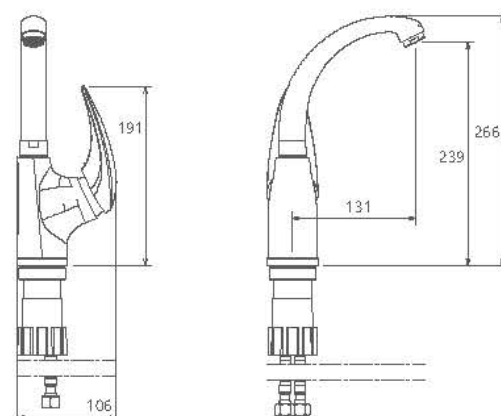

0140506 آشپزخانه

- کارتریج سرامیکی مقاوم در برابر دما و فشار بالا
- دارای پرلاتور کاهنده مصرف آب
- رسوب پذیری کمتر سطح به دلیل طراحی خاص بدنه
- پوشش PVD (لایه نشانی تحت خلاء) مطابق با استاندارد روز دنیا
- دارای خاصیت آنتی باکتریال با استفاده از تکنولوژی پیشرفته
- نصب سریع و آسان
- پاکیزگی آسان
- ساختار ارگونومیک
- سایز کارتریج: 40mm
- کنترل کیفیت صددرصد