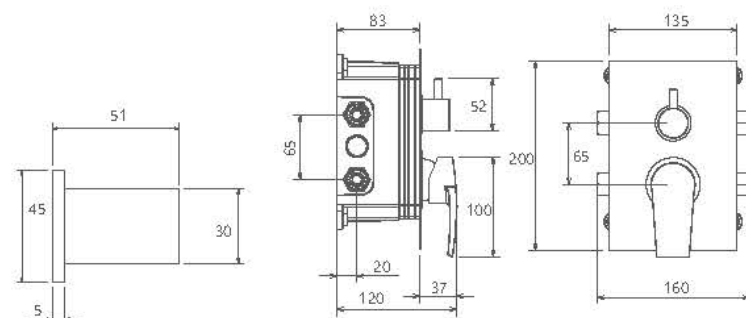

0264104
0264004

حمام | تیپ چهار

0263104
0263004

حمام | تیپ سه