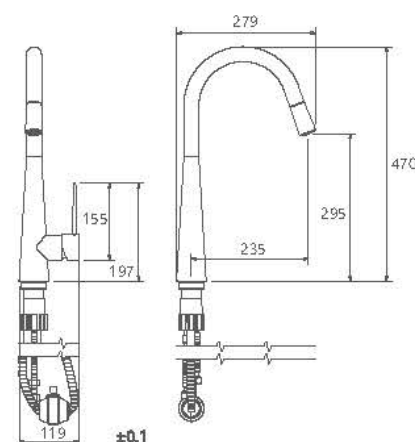

0300604 کروم